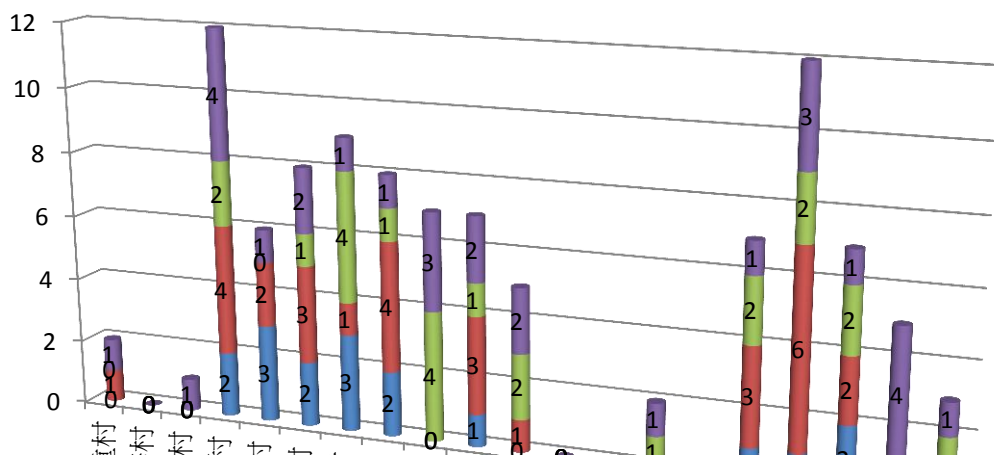

彰化縣埔心鄉99年4月份原住民人口數統計表

項 目	平地原住民			山地原住民			合計
	男生數	女生數	總計	男生數	女生數	總計	
二重村	0	1	1	0	1	1	2
大華村	0	0	0	0	0	0	0
仁里村	0	0	0	0	1	1	1
太平村	2	4	6	2	4	6	12
瓦中村	3	2	5	0	1	1	6
瓦北村	2	3	5	1	2	3	8
瓦南村	3	1	4	4	1	5	9
東門村	2	4	6	1	1	2	8
油車村	0	0	0	4	3	7	7
南館村	1	3	4	1	2	3	7
埔心村	0	1	1	2	2	4	5
埤霞村	0	0	0	0	0	0	0
埤腳村	0	0	0	0	0	0	0
梧鳳村	0	0	0	1	1	2	2
新館村	0	0	0	0	0	0	0
經口村	1	3	4	2	1	3	7
義民村	1	6	7	2	3	5	12
舊館村	2	2	4	2	1	3	7
羅厝村	0	0	0	1	4	5	5
芎蕉村	0	0	0	2	1	3	3

彰化縣埔心鄉99年4月份原住民統計圖