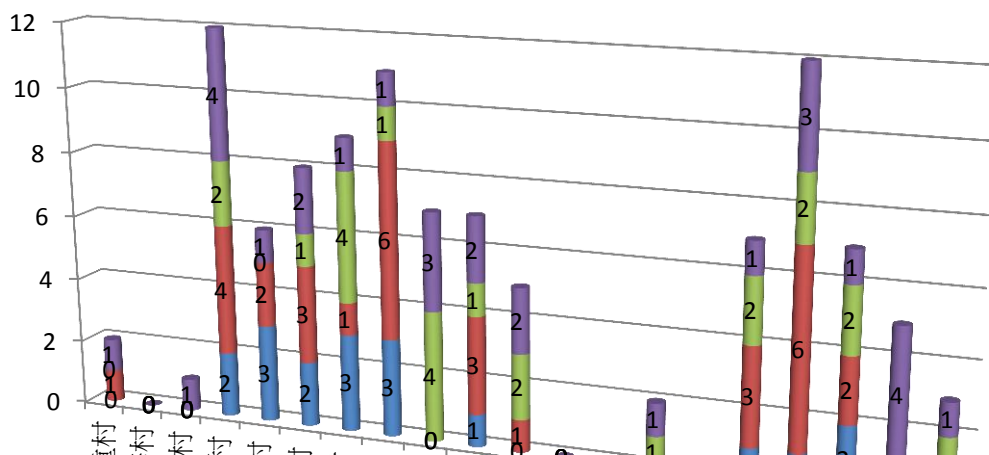

彰化縣埔心鄉99年2月份原住民人口數統計表

項 目	平地原住民			山地原住民			合計
	男生數	女生數	總計	男生數	女生數	總計	
二重村	0	1	1	0	1	1	2
大華村	0	0	0	0	0	0	0
仁里村	0	0	0	0	1	1	1
太平村	2	4	6	2	4	6	12
瓦中村	3	2	5	0	1	1	6
瓦北村	2	3	5	1	2	3	8
瓦南村	3	1	4	4	1	5	9
東門村	3	6	9	1	1	2	11
油車村	0	0	0	4	3	7	7
南館村	1	3	4	1	2	3	7
埔心村	0	1	1	2	2	4	5
埤霞村	0	0	0	0	0	0	0
埤腳村	0	0	0	0	0	0	0
梧鳳村	0	0	0	1	1	2	2
新館村	0	0	0	0	0	0	0
經口村	1	3	4	2	1	3	7
義民村	1	6	7	2	3	5	12
舊館村	2	2	4	2	1	3	7
羅厝村	0	0	0	1	4	5	5
芎蕉村	0	0	0	2	1	3	3

彰化縣埔心鄉99年2月份原住民統計圖

二重
大華
仁里
太平
瓦中
瓦北
瓦南
東門
油車
南館
埔心
埤霞
埤腳
梧鳳
新館
經口
義民
舊館
羅厝
芎蕉

表

- 山地原住民 女生數
- 山地原住民 男生數
- 平地原住民 女生數
- 平地原住民 男生數