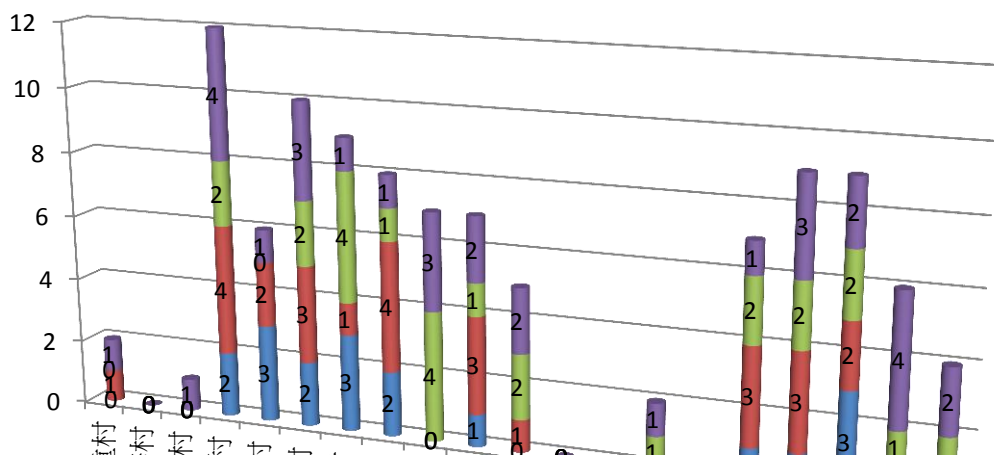

彰化縣埔心鄉99年12月份原住民人口數統計表

項 目	平地原住民			山地原住民			合計
	男生數	女生數	總計	男生數	女生數	總計	
二重村	0	1	1	0	1	1	2
大華村	0	0	0	0	0	0	0
仁里村	0	0	0	0	1	1	1
太平村	2	4	6	2	4	6	12
瓦中村	3	2	5	0	1	1	6
瓦北村	2	3	5	2	3	5	10
瓦南村	3	1	4	4	1	5	9
東門村	2	4	6	1	1	2	8
油車村	0	0	0	4	3	7	7
南館村	1	3	4	1	2	3	7
埔心村	0	1	1	2	2	4	5
埤霞村	0	0	0	0	0	0	0
埤腳村	0	0	0	0	0	0	0
梧鳳村	0	0	0	1	1	2	2
新館村	0	0	0	0	0	0	0
經口村	1	3	4	2	1	3	7
義民村	1	3	4	2	3	5	9
舊館村	3	2	5	2	2	4	9
羅厝村	0	1	1	1	4	5	6
芎蕉村	0	0	0	2	2	4	4

彰化縣埔心鄉99年12月份原住民統計圖

二重
大華
仁里
太平
瓦中
瓦北
瓦南
東門
油車
南館
埔心
埤霞
埤腳
梧鳳
新館
經口
義民
舊館
羅厝
芎蕉

圖表

- 山地原住民 女生數
- 山地原住民 男生數
- 平地原住民 女生數
- 平地原住民 男生數