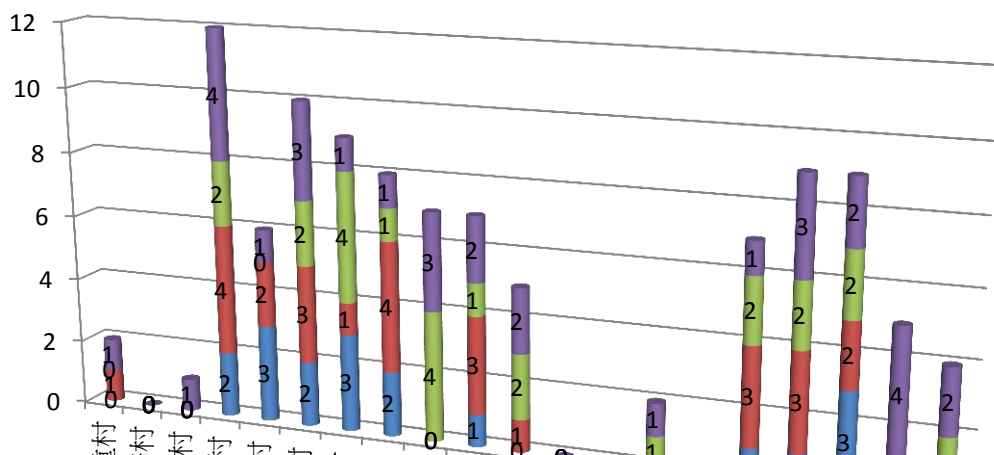

彰化縣埔心鄉99年10月份原住民人口數統計表

項 目	平地原住民			山地原住民			合計
	男生數	女生數	總計	男生數	女生數	總計	
二重村	0	1	1	0	1	1	2
大華村	0	0	0	0	0	0	0
仁里村	0	0	0	0	1	1	1
太平村	2	4	6	2	4	6	12
瓦中村	3	2	5	0	1	1	6
瓦北村	2	3	5	2	3	5	10
瓦南村	3	1	4	4	1	5	9
東門村	2	4	6	1	1	2	8
油車村	0	0	0	4	3	7	7
南館村	1	3	4	1	2	3	7
埔心村	0	1	1	2	2	4	5
埤霞村	0	0	0	0	0	0	0
埤腳村	0	0	0	0	0	0	0
梧鳳村	0	0	0	1	1	2	2
新館村	0	0	0	0	0	0	0
經口村	1	3	4	2	1	3	7
義民村	1	3	4	2	3	5	9
舊館村	3	2	5	2	2	4	9
羅厝村	0	0	0	1	4	5	5
芎蕉村	0	0	0	2	2	4	4

彰化縣埔心鄉99年10月份原住民統計圖