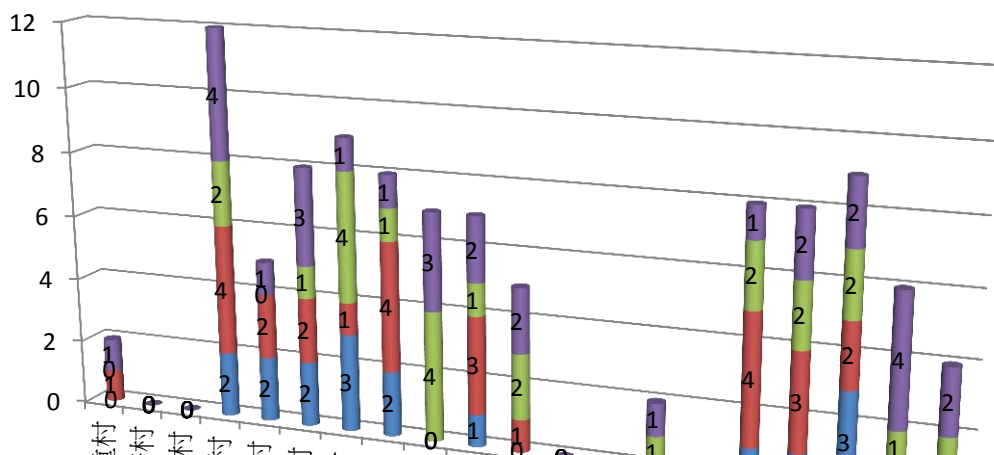

彰化縣埔心鄉100年7月份原住民人口數統計表

項 目	平地原住民			山地原住民			合計
	男生數	女生數	總計	男生數	女生數	總計	
二重村	0	1	1	0	1	1	2
大華村	0	0	0	0	0	0	0
仁里村	0	0	0	0	0	0	0
太平村	2	4	6	2	4	6	12
瓦中村	2	2	4	0	1	1	5
瓦北村	2	2	4	1	3	4	8
瓦南村	3	1	4	4	1	5	9
東門村	2	4	6	1	1	2	8
油車村	0	0	0	4	3	7	7
南館村	1	3	4	1	2	3	7
埔心村	0	1	1	2	2	4	5
埤霞村	0	0	0	0	0	0	0
埤腳村	0	0	0	0	0	0	0
梧鳳村	0	0	0	1	1	2	2
新館村	0	0	0	0	0	0	0
經口村	1	4	5	2	1	3	8
義民村	1	3	4	2	2	4	8
舊館村	3	2	5	2	2	4	9
羅厝村	0	1	1	1	4	5	6
芎蕉村	0	0	0	2	2	4	4

彰化縣埔心鄉100年7月份原住民統計圖