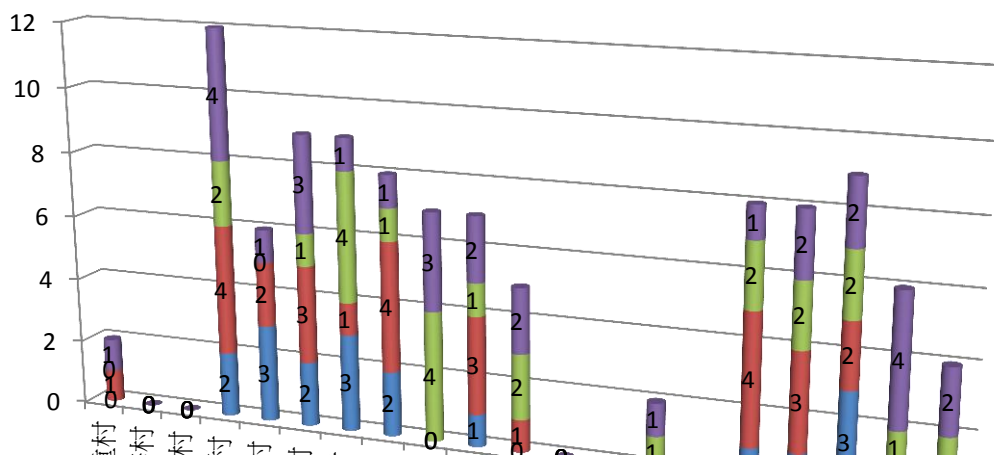

彰化縣埔心鄉100年6月份原住民人口數統計表

項 目	平地原住民			山地原住民			合計
	男生數	女生數	總計	男生數	女生數	總計	
二重村	0	1	1	0	1	1	2
大華村	0	0	0	0	0	0	0
仁里村	0	0	0	0	0	0	0
太平村	2	4	6	2	4	6	12
瓦中村	3	2	5	0	1	1	6
瓦北村	2	3	5	1	3	4	9
瓦南村	3	1	4	4	1	5	9
東門村	2	4	6	1	1	2	8
油車村	0	0	0	4	3	7	7
南館村	1	3	4	1	2	3	7
埔心村	0	1	1	2	2	4	5
埤霞村	0	0	0	0	0	0	0
埤腳村	0	0	0	0	0	0	0
梧鳳村	0	0	0	1	1	2	2
新館村	0	0	0	0	0	0	0
經口村	1	4	5	2	1	3	8
義民村	1	3	4	2	2	4	8
舊館村	3	2	5	2	2	4	9
羅厝村	0	1	1	1	4	5	6
芎蕉村	0	0	0	2	2	4	4

彰化縣埔心鄉100年6月份原住民統計圖