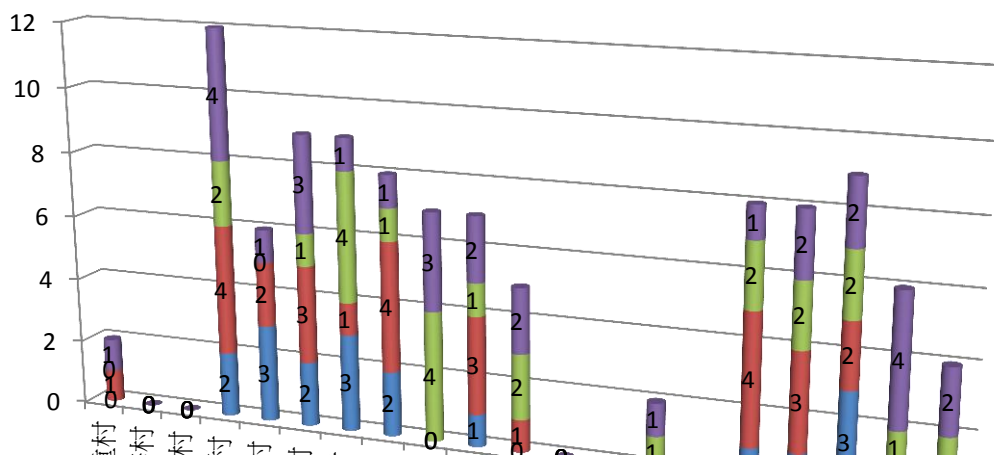

彰化縣埔心鄉100年5月份原住民人口數統計表

項 目	平地原住民			山地原住民			合計
	男生數	女生數	總計	男生數	女生數	總計	
二重村	0	1	1	0	1	1	2
大華村	0	0	0	0	0	0	0
仁里村	0	0	0	0	0	0	0
太平村	2	4	6	2	4	6	12
瓦中村	3	2	5	0	1	1	6
瓦北村	2	3	5	1	3	4	9
瓦南村	3	1	4	4	1	5	9
東門村	2	4	6	1	1	2	8
油車村	0	0	0	4	3	7	7
南館村	1	3	4	1	2	3	7
埔心村	0	1	1	2	2	4	5
埤霞村	0	0	0	0	0	0	0
埤腳村	0	0	0	0	0	0	0
梧鳳村	0	0	0	1	1	2	2
新館村	0	0	0	0	0	0	0
經口村	1	4	5	2	1	3	8
義民村	1	3	4	2	2	4	8
舊館村	3	2	5	2	2	4	9
羅厝村	0	1	1	1	4	5	6
芎蕉村	0	0	0	2	2	4	4

彰化縣埔心鄉100年5月份原住民統計圖