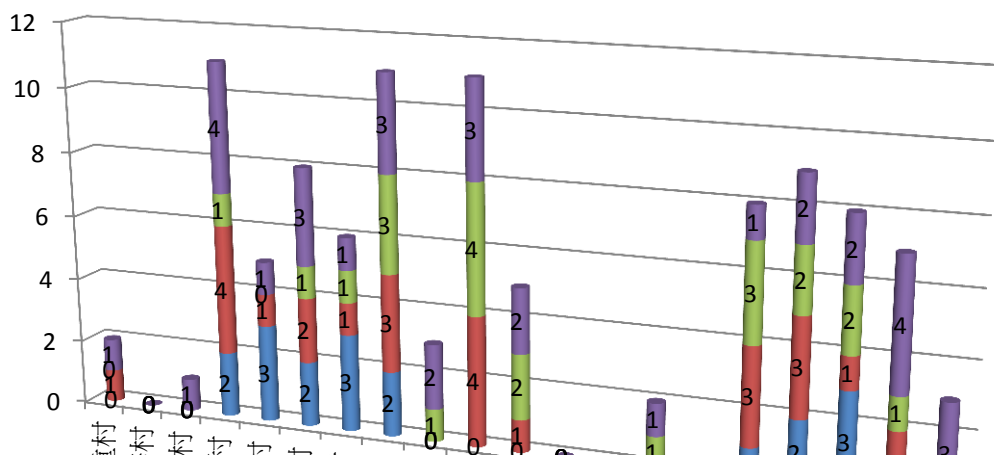

彰化縣埔心鄉102年9月份原住民人口數統計表

項 目	平地原住民			山地原住民			合計
	男生數	女生數	總計	男生數	女生數	總計	
二重村	0	1	1	0	1	1	2
大華村	0	0	0	0	0	0	0
仁里村	0	0	0	0	1	1	1
太平村	2	4	6	1	4	5	11
瓦中村	3	1	4	0	1	1	5
瓦北村	2	2	4	1	3	4	8
瓦南村	3	1	4	1	1	2	6
東門村	2	3	5	3	3	6	11
油車村	0	0	0	1	2	3	3
南館村	0	4	4	4	3	7	11
埔心村	0	1	1	2	2	4	5
埤霞村	0	0	0	0	0	0	0
埤腳村	0	0	0	0	0	0	0
梧鳳村	0	0	0	1	1	2	2
新館村	0	0	0	0	0	0	0
經口村	1	3	4	3	1	4	8
義民村	2	3	5	2	2	4	9
舊館村	3	1	4	2	2	4	8
羅厝村	0	2	2	1	4	5	7
芎蕉村	0	0	0	0	3	3	3

彰化縣埔心鄉102年9月份原住民統計圖