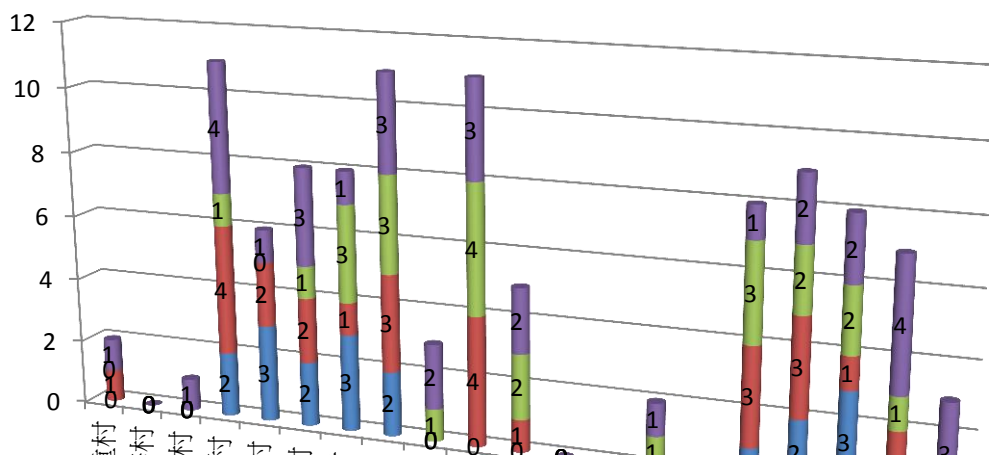

彰化縣埔心鄉102年8月份原住民人口數統計表

項 目	平地原住民			山地原住民			合計
	男生數	女生數	總計	男生數	女生數	總計	
二重村	0	1	1	0	1	1	2
大華村	0	0	0	0	0	0	0
仁里村	0	0	0	0	1	1	1
太平村	2	4	6	1	4	5	11
瓦中村	3	2	5	0	1	1	6
瓦北村	2	2	4	1	3	4	8
瓦南村	3	1	4	3	1	4	8
東門村	2	3	5	3	3	6	11
油車村	0	0	0	1	2	3	3
南館村	0	4	4	4	3	7	11
埔心村	0	1	1	2	2	4	5
埤霞村	0	0	0	0	0	0	0
埤腳村	0	0	0	0	0	0	0
梧鳳村	0	0	0	1	1	2	2
新館村	0	0	0	0	0	0	0
經口村	1	3	4	3	1	4	8
義民村	2	3	5	2	2	4	9
舊館村	3	1	4	2	2	4	8
羅厝村	0	2	2	1	4	5	7
芎蕉村	0	0	0	0	3	3	3

彰化縣埔心鄉102年8月份原住民統計圖

二重
大華
仁里
太平
瓦中
瓦北
瓦南
東門
油車
南館
埔心
埤霞
埤腳
梧鳳
新館
經口
義民
舊館
羅厝
芎蕉

圖表

- 山地原住民 女生數
- 山地原住民 男生數
- 平地原住民 女生數
- 平地原住民 男生數