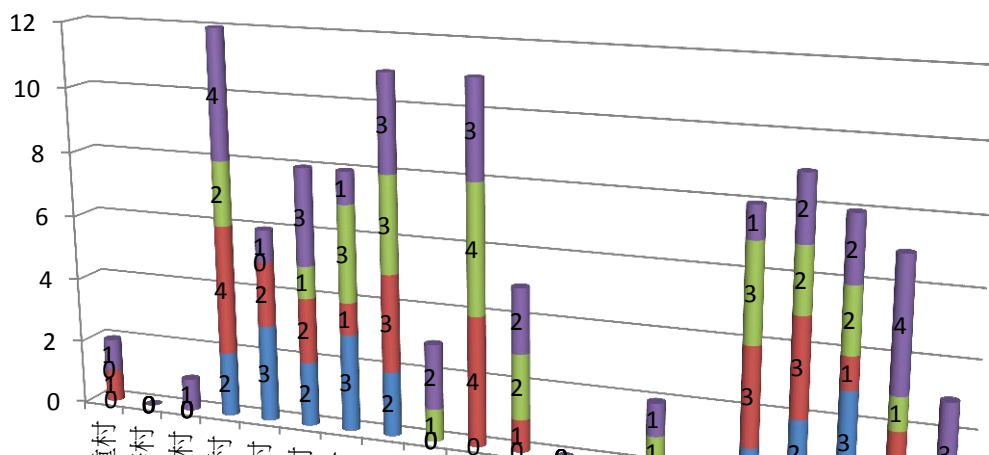

彰化縣埔心鄉102年7月份原住民人口數統計表

項 目	平地原住民			山地原住民			合計
	男生數	女生數	總計	男生數	女生數	總計	
二重村	0	1	1	0	1	1	2
大華村	0	0	0	0	0	0	0
仁里村	0	0	0	0	1	1	1
太平村	2	4	6	2	4	6	12
瓦中村	3	2	5	0	1	1	6
瓦北村	2	2	4	1	3	4	8
瓦南村	3	1	4	3	1	4	8
東門村	2	3	5	3	3	6	11
油車村	0	0	0	1	2	3	3
南館村	0	4	4	4	3	7	11
埔心村	0	1	1	2	2	4	5
埤霞村	0	0	0	0	0	0	0
埤腳村	0	0	0	0	0	0	0
梧鳳村	0	0	0	1	1	2	2
新館村	0	0	0	0	0	0	0
經口村	1	3	4	3	1	4	8
義民村	2	3	5	2	2	4	9
舊館村	3	1	4	2	2	4	8
羅厝村	0	2	2	1	4	5	7
芎蕉村	0	0	0	0	3	3	3

彰化縣埔心鄉102年7月份原住民統計圖