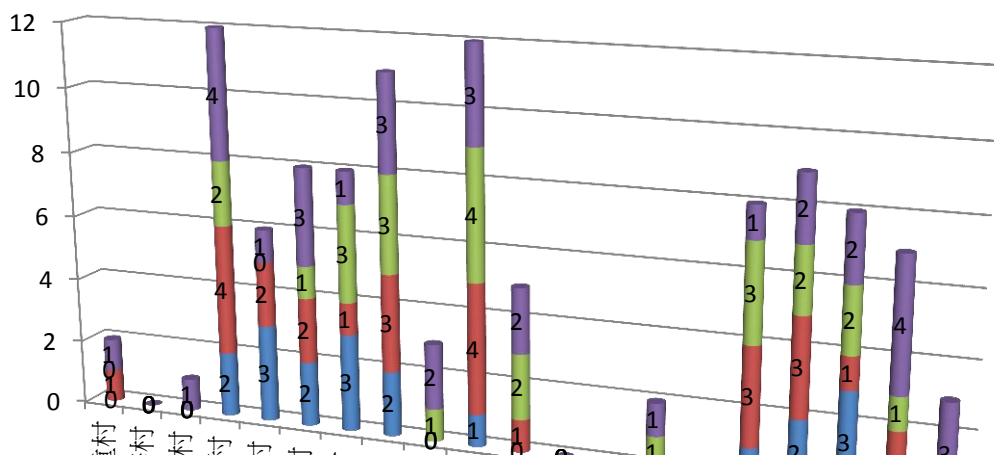

彰化縣埔心鄉102年6月份原住民人口數統計表

項 目	平地原住民			山地原住民			合計
	男生數	女生數	總計	男生數	女生數	總計	
二重村	0	1	1	0	1	1	2
大華村	0	0	0	0	0	0	0
仁里村	0	0	0	0	1	1	1
太平村	2	4	6	2	4	6	12
瓦中村	3	2	5	0	1	1	6
瓦北村	2	2	4	1	3	4	8
瓦南村	3	1	4	3	1	4	8
東門村	2	3	5	3	3	6	11
油車村	0	0	0	1	2	3	3
南館村	1	4	5	4	3	7	12
埔心村	0	1	1	2	2	4	5
埤霞村	0	0	0	0	0	0	0
埤腳村	0	0	0	0	0	0	0
梧鳳村	0	0	0	1	1	2	2
新館村	0	0	0	0	0	0	0
經口村	1	3	4	3	1	4	8
義民村	2	3	5	2	2	4	9
舊館村	3	1	4	2	2	4	8
羅厝村	0	2	2	1	4	5	7
芎蕉村	0	0	0	0	3	3	3

彰化縣埔心鄉102年6月份原住民統計圖