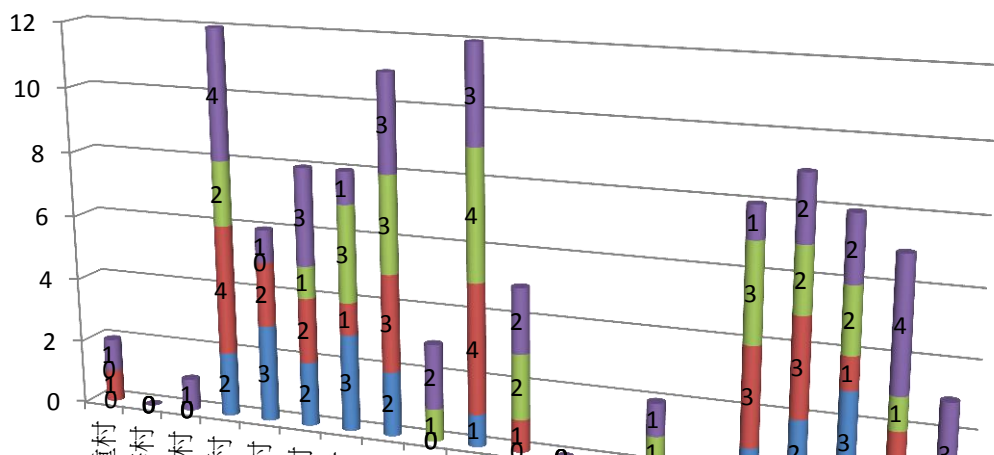

彰化縣埔心鄉102年5月份原住民人口數統計表

項 目	平地原住民			山地原住民			合計
	男生數	女生數	總計	男生數	女生數	總計	
二重村	0	1	1	0	1	1	2
大華村	0	0	0	0	0	0	0
仁里村	0	0	0	0	1	1	1
太平村	2	4	6	2	4	6	12
瓦中村	3	2	5	0	1	1	6
瓦北村	2	2	4	1	3	4	8
瓦南村	3	1	4	3	1	4	8
東門村	2	3	5	3	3	6	11
油車村	0	0	0	1	2	3	3
南館村	1	4	5	4	3	7	12
埔心村	0	1	1	2	2	4	5
埤霞村	0	0	0	0	0	0	0
埤腳村	0	0	0	0	0	0	0
梧鳳村	0	0	0	1	1	2	2
新館村	0	0	0	0	0	0	0
經口村	1	3	4	3	1	4	8
義民村	2	3	5	2	2	4	9
舊館村	3	1	4	2	2	4	8
羅厝村	0	2	2	1	4	5	7
芎蕉村	0	0	0	0	3	3	3

彰化縣埔心鄉102年5月份原住民統計圖