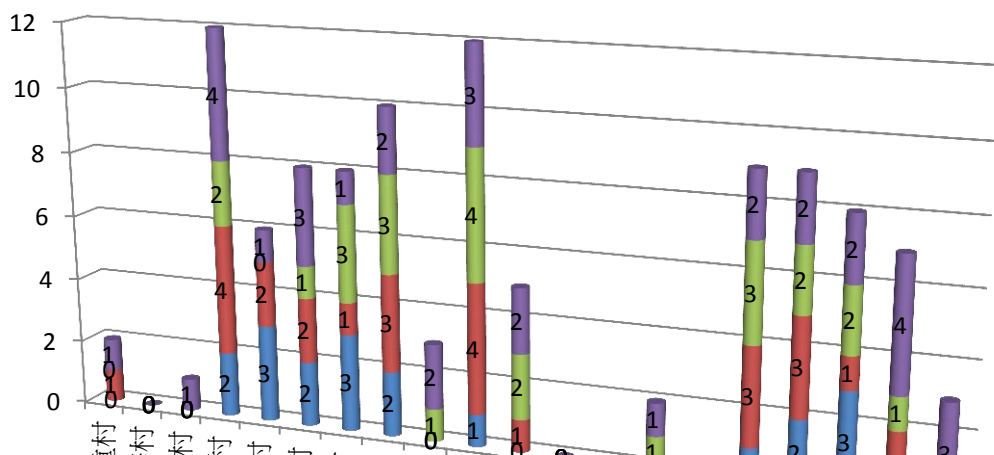

彰化縣埔心鄉102年3月份原住民人口數統計表

項 目	平地原住民			山地原住民			合計
	男生數	女生數	總計	男生數	女生數	總計	
二重村	0	1	1	0	1	1	2
大華村	0	0	0	0	0	0	0
仁里村	0	0	0	0	1	1	1
太平村	2	4	6	2	4	6	12
瓦中村	3	2	5	0	1	1	6
瓦北村	2	2	4	1	3	4	8
瓦南村	3	1	4	3	1	4	8
東門村	2	3	5	3	2	5	10
油車村	0	0	0	1	2	3	3
南館村	1	4	5	4	3	7	12
埔心村	0	1	1	2	2	4	5
埤霞村	0	0	0	0	0	0	0
埤腳村	0	0	0	0	0	0	0
梧鳳村	0	0	0	1	1	2	2
新館村	0	0	0	0	0	0	0
經口村	1	3	4	3	2	5	9
義民村	2	3	5	2	2	4	9
舊館村	3	1	4	2	2	4	8
羅厝村	0	2	2	1	4	5	7
芎蕉村	0	0	0	0	3	3	3

彰化縣埔心鄉102年3月份原住民統計圖