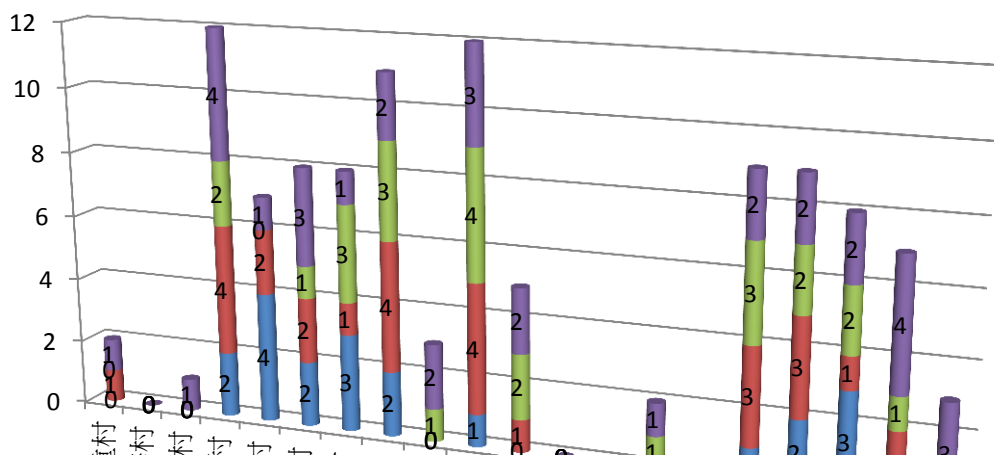

彰化縣埔心鄉102年2月份原住民人口數統計表

項 目	平地原住民			山地原住民			合計
	男生數	女生數	總計	男生數	女生數	總計	
二重村	0	1	1	0	1	1	2
大華村	0	0	0	0	0	0	0
仁里村	0	0	0	0	1	1	1
太平村	2	4	6	2	4	6	12
瓦中村	4	2	6	0	1	1	7
瓦北村	2	2	4	1	3	4	8
瓦南村	3	1	4	3	1	4	8
東門村	2	4	6	3	2	5	11
油車村	0	0	0	1	2	3	3
南館村	1	4	5	4	3	7	12
埔心村	0	1	1	2	2	4	5
埤霞村	0	0	0	0	0	0	0
埤腳村	0	0	0	0	0	0	0
梧鳳村	0	0	0	1	1	2	2
新館村	0	0	0	0	0	0	0
經口村	1	3	4	3	2	5	9
義民村	2	3	5	2	2	4	9
舊館村	3	1	4	2	2	4	8
羅厝村	0	2	2	1	4	5	7
芎蕉村	0	0	0	0	3	3	3

彰化縣埔心鄉102年2月份原住民統計圖