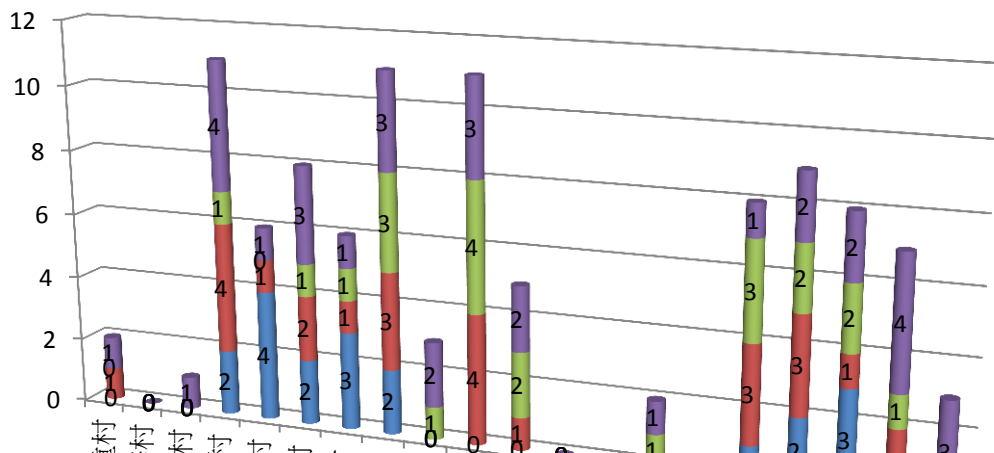

彰化縣埔心鄉102年12月份原住民人口數統計表

項 目	平地原住民			山地原住民			合計
	男生數	女生數	總計	男生數	女生數	總計	
二重村	0	1	1	0	1	1	2
大華村	0	0	0	0	0	0	0
仁里村	0	0	0	0	1	1	1
太平村	2	4	6	1	4	5	11
瓦中村	4	1	5	0	1	1	6
瓦北村	2	2	4	1	3	4	8
瓦南村	3	1	4	1	1	2	6
東門村	2	3	5	3	3	6	11
油車村	0	0	0	1	2	3	3
南館村	0	4	4	4	3	7	11
埔心村	0	1	1	2	2	4	5
埤霞村	0	0	0	0	0	0	0
埤腳村	0	0	0	0	0	0	0
梧鳳村	0	0	0	1	1	2	2
新館村	0	0	0	0	0	0	0
經口村	1	3	4	3	1	4	8
義民村	2	3	5	2	2	4	9
舊館村	3	1	4	2	2	4	8
羅厝村	0	2	2	1	4	5	7
芎蕉村	0	0	0	0	3	3	3

彰化縣埔心鄉102年12月份原住民統計

二重
大華
仁里
太平
瓦中
瓦北
瓦南
東門
油車
南館
埔心
埤霞
埤腳
梧鳳
新館
經口
義民
舊館
羅厝
芎蕉

圖表

- 山地原住民 女生數
- 山地原住民 男生數
- 平地原住民 女生數
- 平地原住民 男生數