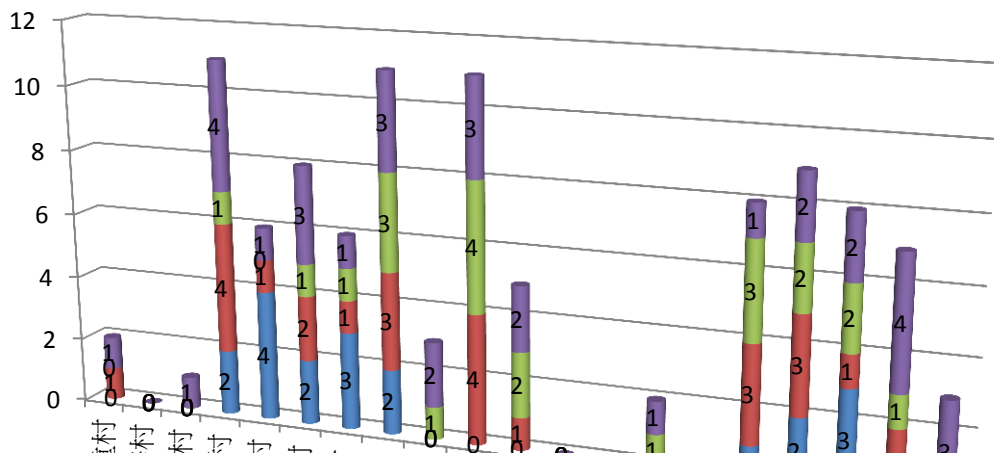

彰化縣埔心鄉102年11月份原住民人口數統計表

項 目	平地原住民			山地原住民			合計
	男生數	女生數	總計	男生數	女生數	總計	
二重村	0	1	1	0	1	1	2
大華村	0	0	0	0	0	0	0
仁里村	0	0	0	0	1	1	1
太平村	2	4	6	1	4	5	11
瓦中村	4	1	5	0	1	1	6
瓦北村	2	2	4	1	3	4	8
瓦南村	3	1	4	1	1	2	6
東門村	2	3	5	3	3	6	11
油車村	0	0	0	1	2	3	3
南館村	0	4	4	4	3	7	11
埔心村	0	1	1	2	2	4	5
埤霞村	0	0	0	0	0	0	0
埤腳村	0	0	0	0	0	0	0
梧鳳村	0	0	0	1	1	2	2
新館村	0	0	0	0	0	0	0
經口村	1	3	4	3	1	4	8
義民村	2	3	5	2	2	4	9
舊館村	3	1	4	2	2	4	8
羅厝村	0	2	2	1	4	5	7
芎蕉村	0	0	0	0	3	3	3

彰化縣埔心鄉102年11月份原住民統計