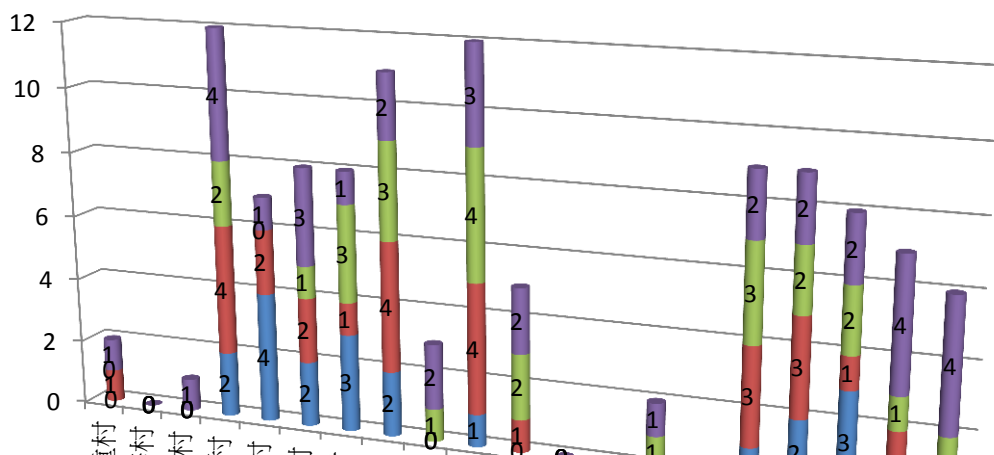

彰化縣埔心鄉102年1月份原住民人口數統計表

項 目	平地原住民			山地原住民			合計
	男生數	女生數	總計	男生數	女生數	總計	
二重村	0	1	1	0	1	1	2
大華村	0	0	0	0	0	0	0
仁里村	0	0	0	0	1	1	1
太平村	2	4	6	2	4	6	12
瓦中村	4	2	6	0	1	1	7
瓦北村	2	2	4	1	3	4	8
瓦南村	3	1	4	3	1	4	8
東門村	2	4	6	3	2	5	11
油車村	0	0	0	1	2	3	3
南館村	1	4	5	4	3	7	12
埔心村	0	1	1	2	2	4	5
埤霞村	0	0	0	0	0	0	0
埤腳村	0	0	0	0	0	0	0
梧鳳村	0	0	0	1	1	2	2
新館村	0	0	0	0	0	0	0
經口村	1	3	4	3	2	5	9
義民村	2	3	5	2	2	4	9
舊館村	3	1	4	2	2	4	8
羅厝村	0	2	2	1	4	5	7
芎蕉村	0	0	0	2	4	6	6

彰化縣埔心鄉102年1月份原住民統計圖