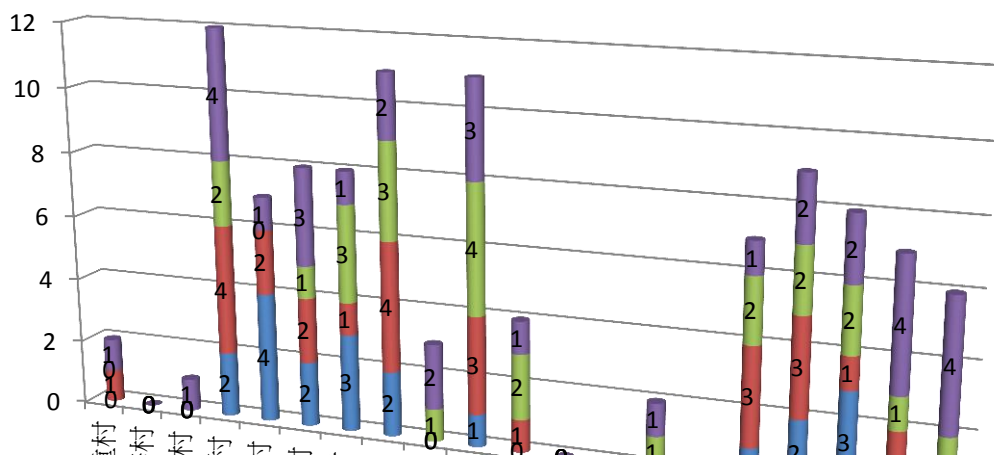

彰化縣埔心鄉101年9月份原住民人口數統計表

項 目	平地原住民			山地原住民			合計
	男生數	女生數	總計	男生數	女生數	總計	
二重村	0	1	1	0	1	1	2
大華村	0	0	0	0	0	0	0
仁里村	0	0	0	0	1	1	1
太平村	2	4	6	2	4	6	12
瓦中村	4	2	6	0	1	1	7
瓦北村	2	2	4	1	3	4	8
瓦南村	3	1	4	3	1	4	8
東門村	2	4	6	3	2	5	11
油車村	0	0	0	1	2	3	3
南館村	1	3	4	4	3	7	11
埔心村	0	1	1	2	1	3	4
埤霞村	0	0	0	0	0	0	0
埤腳村	0	0	0	0	0	0	0
梧鳳村	0	0	0	1	1	2	2
新館村	0	0	0	0	0	0	0
經口村	1	3	4	2	1	3	7
義民村	2	3	5	2	2	4	9
舊館村	3	1	4	2	2	4	8
羅厝村	0	2	2	1	4	5	7
芎蕉村	0	0	0	2	4	6	6

彰化縣埔心鄉101年9月份原住民統計圖