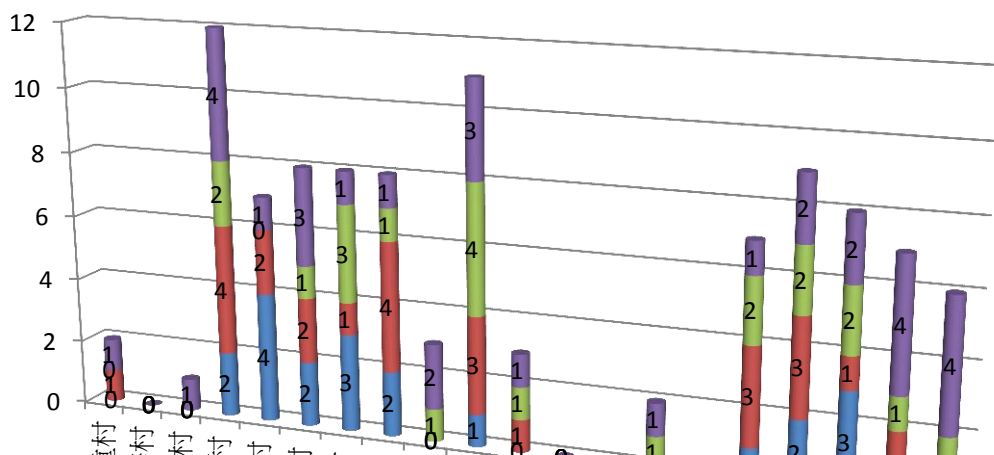

彰化縣埔心鄉101年7月份原住民人口數統計表

項 目	平地原住民			山地原住民			合計
	男生數	女生數	總計	男生數	女生數	總計	
二重村	0	1	1	0	1	1	2
大華村	0	0	0	0	0	0	0
仁里村	0	0	0	0	1	1	1
太平村	2	4	6	2	4	6	12
瓦中村	4	2	6	0	1	1	7
瓦北村	2	2	4	1	3	4	8
瓦南村	3	1	4	3	1	4	8
東門村	2	4	6	1	1	2	8
油車村	0	0	0	1	2	3	3
南館村	1	3	4	4	3	7	11
埔心村	0	1	1	1	1	2	3
埤霞村	0	0	0	0	0	0	0
埤腳村	0	0	0	0	0	0	0
梧鳳村	0	0	0	1	1	2	2
新館村	0	0	0	0	0	0	0
經口村	1	3	4	2	1	3	7
義民村	2	3	5	2	2	4	9
舊館村	3	1	4	2	2	4	8
羅厝村	0	2	2	1	4	5	7
芎蕉村	0	0	0	2	4	6	6

彰化縣埔心鄉101年7月份原住民統計圖