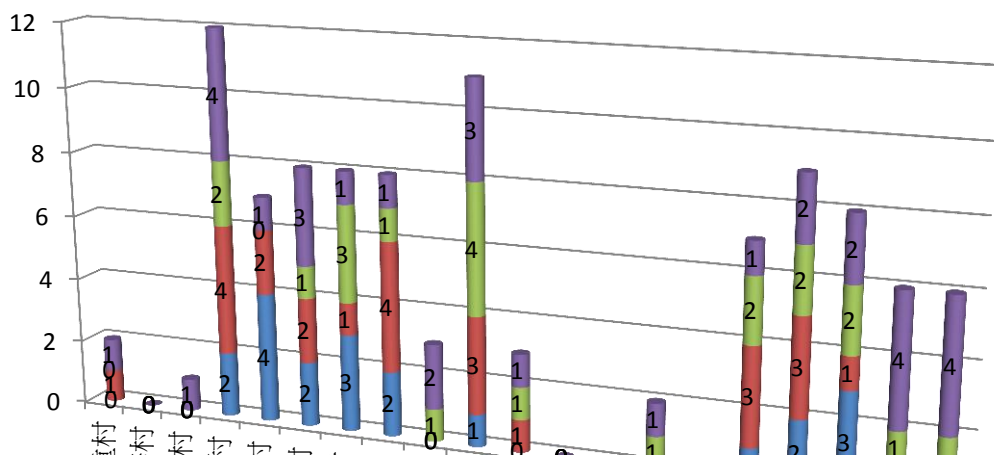

彰化縣埔心鄉101年6月份原住民人口數統計表

項 目	平地原住民			山地原住民			合計
	男生數	女生數	總計	男生數	女生數	總計	
二重村	0	1	1	0	1	1	2
大華村	0	0	0	0	0	0	0
仁里村	0	0	0	0	1	1	1
太平村	2	4	6	2	4	6	12
瓦中村	4	2	6	0	1	1	7
瓦北村	2	2	4	1	3	4	8
瓦南村	3	1	4	3	1	4	8
東門村	2	4	6	1	1	2	8
油車村	0	0	0	1	2	3	3
南館村	1	3	4	4	3	7	11
埔心村	0	1	1	1	1	2	3
埤霞村	0	0	0	0	0	0	0
埤腳村	0	0	0	0	0	0	0
梧鳳村	0	0	0	1	1	2	2
新館村	0	0	0	0	0	0	0
經口村	1	3	4	2	1	3	7
義民村	2	3	5	2	2	4	9
舊館村	3	1	4	2	2	4	8
羅厝村	0	1	1	1	4	5	6
芎蕉村	0	0	0	2	4	6	6

彰化縣埔心鄉101年6月份原住民統計圖