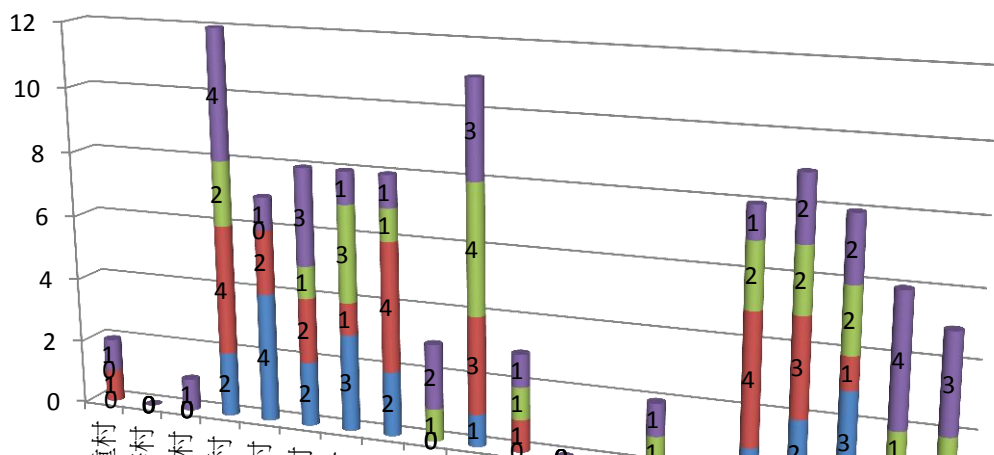

彰化縣埔心鄉101年5月份原住民人口數統計表

項 目	平地原住民			山地原住民			合計
	男生數	女生數	總計	男生數	女生數	總計	
二重村	0	1	1	0	1	1	2
大華村	0	0	0	0	0	0	0
仁里村	0	0	0	0	1	1	1
太平村	2	4	6	2	4	6	12
瓦中村	4	2	6	0	1	1	7
瓦北村	2	2	4	1	3	4	8
瓦南村	3	1	4	3	1	4	8
東門村	2	4	6	1	1	2	8
油車村	0	0	0	1	2	3	3
南館村	1	3	4	4	3	7	11
埔心村	0	1	1	1	1	2	3
埤霞村	0	0	0	0	0	0	0
埤腳村	0	0	0	0	0	0	0
梧鳳村	0	0	0	1	1	2	2
新館村	0	0	0	0	0	0	0
經口村	1	4	5	2	1	3	8
義民村	2	3	5	2	2	4	9
舊館村	3	1	4	2	2	4	8
羅厝村	0	1	1	1	4	5	6
芎蕉村	0	0	0	2	3	5	5

彰化縣埔心鄉101年5月份原住民統計圖