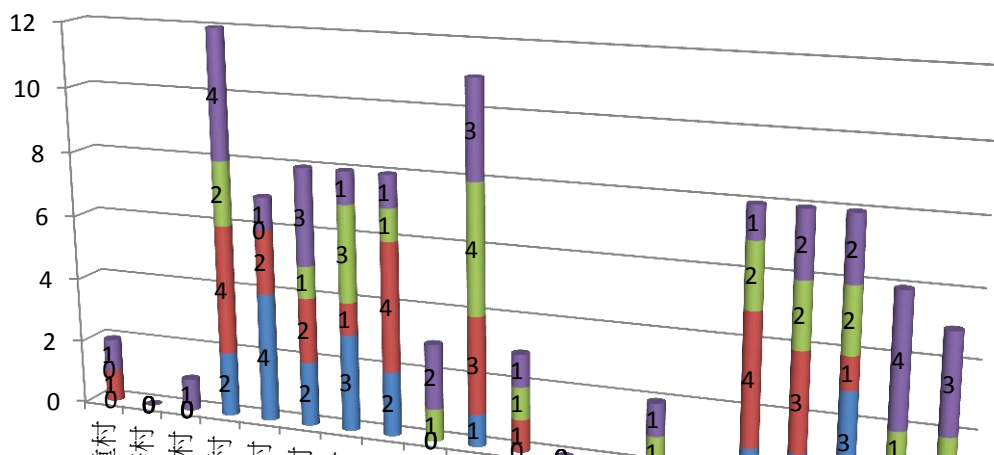

彰化縣埔心鄉101年3月份原住民人口數統計表

項 目	平地原住民			山地原住民			合計
	男生數	女生數	總計	男生數	女生數	總計	
二重村	0	1	1	0	1	1	2
大華村	0	0	0	0	0	0	0
仁里村	0	0	0	0	1	1	1
太平村	2	4	6	2	4	6	12
瓦中村	4	2	6	0	1	1	7
瓦北村	2	2	4	1	3	4	8
瓦南村	3	1	4	3	1	4	8
東門村	2	4	6	1	1	2	8
油車村	0	0	0	1	2	3	3
南館村	1	3	4	4	3	7	11
埔心村	0	1	1	1	1	2	3
埤霞村	0	0	0	0	0	0	0
埤腳村	0	0	0	0	0	0	0
梧鳳村	0	0	0	1	1	2	2
新館村	0	0	0	0	0	0	0
經口村	1	4	5	2	1	3	8
義民村	1	3	4	2	2	4	8
舊館村	3	1	4	2	2	4	8
羅厝村	0	1	1	1	4	5	6
芎蕉村	0	0	0	2	3	5	5

彰化縣埔心鄉101年3月份原住民統計圖