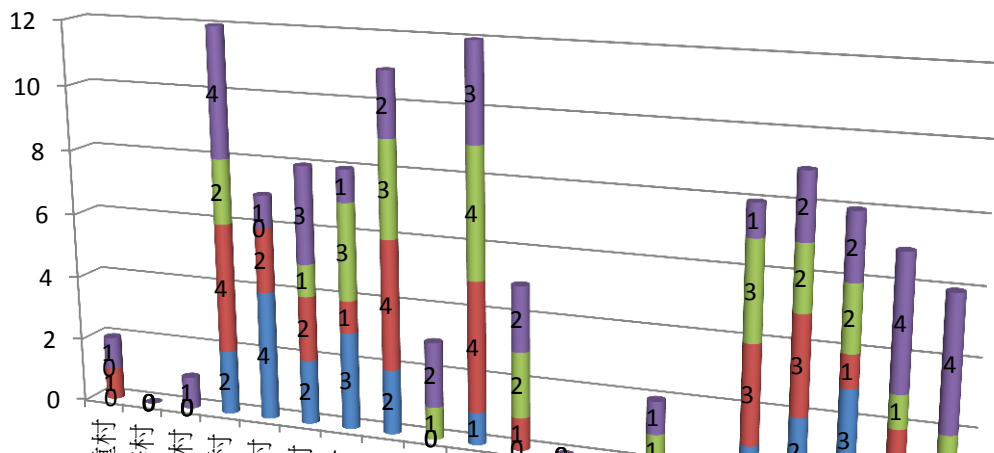

彰化縣埔心鄉101年12月份原住民人口數統計表

項 目	平地原住民			山地原住民			合計
	男生數	女生數	總計	男生數	女生數	總計	
二重村	0	1	1	0	1	1	2
大華村	0	0	0	0	0	0	0
仁里村	0	0	0	0	1	1	1
太平村	2	4	6	2	4	6	12
瓦中村	4	2	6	0	1	1	7
瓦北村	2	2	4	1	3	4	8
瓦南村	3	1	4	3	1	4	8
東門村	2	4	6	3	2	5	11
油車村	0	0	0	1	2	3	3
南館村	1	4	5	4	3	7	12
埔心村	0	1	1	2	2	4	5
埤霞村	0	0	0	0	0	0	0
埤腳村	0	0	0	0	0	0	0
梧鳳村	0	0	0	1	1	2	2
新館村	0	0	0	0	0	0	0
經口村	1	3	4	3	1	4	8
義民村	2	3	5	2	2	4	9
舊館村	3	1	4	2	2	4	8
羅厝村	0	2	2	1	4	5	7
芎蕉村	0	0	0	2	4	6	6

彰化縣埔心鄉101年12月份原住民統計