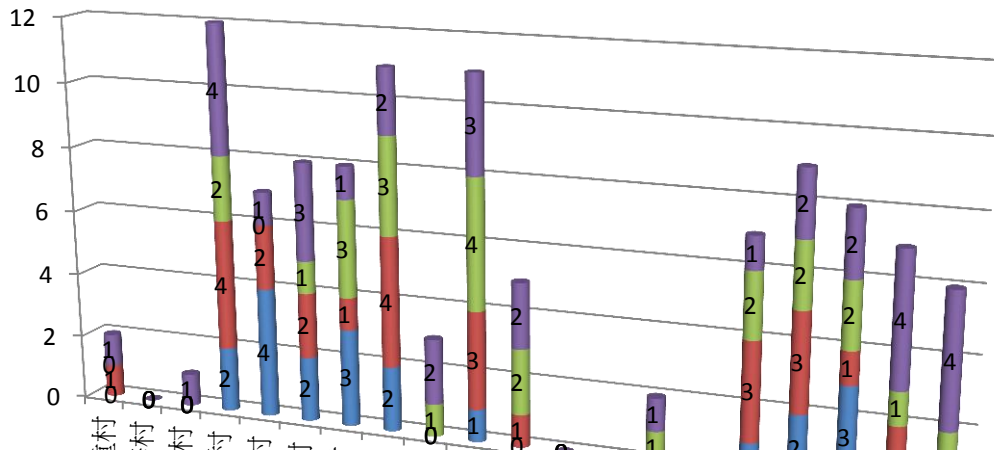

彰化縣埔心鄉101年11月份原住民人口數統計表

項 目	平地原住民			山地原住民			合計
	男生數	女生數	總計	男生數	女生數	總計	
二重村	0	1	1	0	1	1	2
大華村	0	0	0	0	0	0	0
仁里村	0	0	0	0	1	1	1
太平村	2	4	6	2	4	6	12
瓦中村	4	2	6	0	1	1	7
瓦北村	2	2	4	1	3	4	8
瓦南村	3	1	4	3	1	4	8
東門村	2	4	6	3	2	5	11
油車村	0	0	0	1	2	3	3
南館村	1	3	4	4	3	7	11
埔心村	0	1	1	2	2	4	5
埤霞村	0	0	0	0	0	0	0
埤腳村	0	0	0	0	0	0	0
梧鳳村	0	0	0	1	1	2	2
新館村	0	0	0	0	0	0	0
經口村	1	3	4	2	1	3	7
義民村	2	3	5	2	2	4	9
舊館村	3	1	4	2	2	4	8
羅厝村	0	2	2	1	4	5	7
芎蕉村	0	0	0	2	4	6	6

彰化縣埔心鄉101年11月份原住民統計