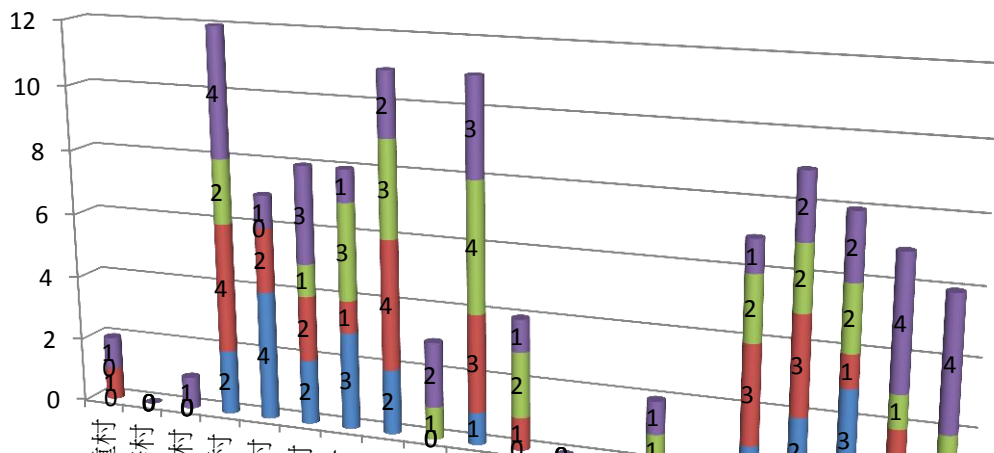

彰化縣埔心鄉101年10月份原住民人口數統計表

項 目	平地原住民			山地原住民			合計
	男生數	女生數	總計	男生數	女生數	總計	
二重村	0	1	1	0	1	1	2
大華村	0	0	0	0	0	0	0
仁里村	0	0	0	0	1	1	1
太平村	2	4	6	2	4	6	12
瓦中村	4	2	6	0	1	1	7
瓦北村	2	2	4	1	3	4	8
瓦南村	3	1	4	3	1	4	8
東門村	2	4	6	3	2	5	11
油車村	0	0	0	1	2	3	3
南館村	1	3	4	4	3	7	11
埔心村	0	1	1	2	1	3	4
埤霞村	0	0	0	0	0	0	0
埤腳村	0	0	0	0	0	0	0
梧鳳村	0	0	0	1	1	2	2
新館村	0	0	0	0	0	0	0
經口村	1	3	4	2	1	3	7
義民村	2	3	5	2	2	4	9
舊館村	3	1	4	2	2	4	8
羅厝村	0	2	2	1	4	5	7
芎蕉村	0	0	0	2	4	6	6

彰化縣埔心鄉101年10月份原住民統計