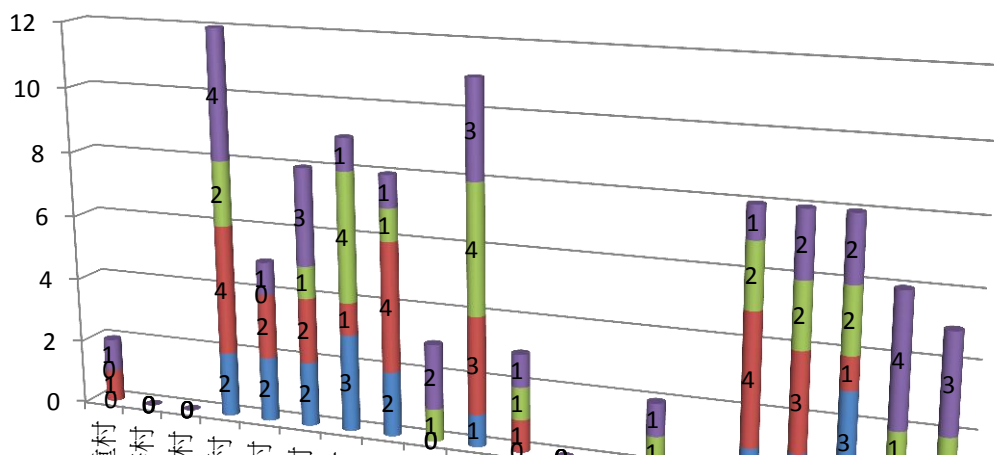

彰化縣埔心鄉101年1月份原住民人口數統計表

項 目	平地原住民			山地原住民			合計
	男生數	女生數	總計	男生數	女生數	總計	
二重村	0	1	1	0	1	1	2
大華村	0	0	0	0	0	0	0
仁里村	0	0	0	0	0	0	0
太平村	2	4	6	2	4	6	12
瓦中村	2	2	4	0	1	1	5
瓦北村	2	2	4	1	3	4	8
瓦南村	3	1	4	4	1	5	9
東門村	2	4	6	1	1	2	8
油車村	0	0	0	1	2	3	3
南館村	1	3	4	4	3	7	11
埔心村	0	1	1	1	1	2	3
埤霞村	0	0	0	0	0	0	0
埤腳村	0	0	0	0	0	0	0
梧鳳村	0	0	0	1	1	2	2
新館村	0	0	0	0	0	0	0
經口村	1	4	5	2	1	3	8
義民村	1	3	4	2	2	4	8
舊館村	3	1	4	2	2	4	8
羅厝村	0	1	1	1	4	5	6
芎蕉村	0	0	0	2	3	5	5

彰化縣埔心鄉101年1月份原住民統計圖