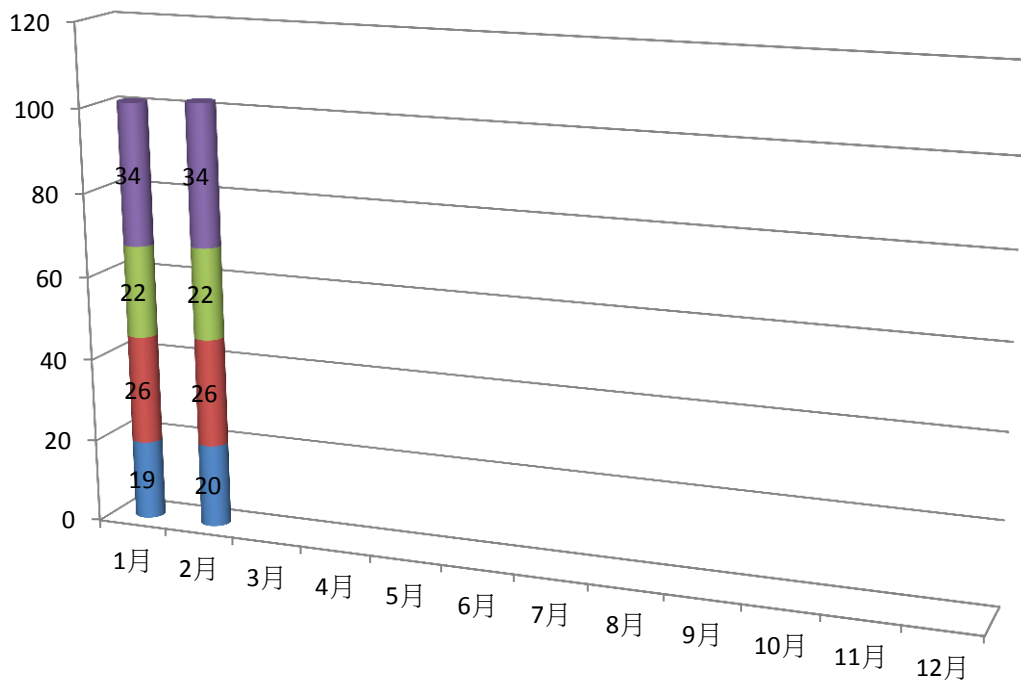

彰化縣埔心鄉年各月份原住民人口數統計表

項 目	平地原住民			山地原住民		
	男生數	女生數	總計	男生數	女生數	總計
1月	19	26	45	22	34	56
2月	20	26	46	22	34	56
3月			0			0
4月			0			0
5月			0			0
6月			0			0
7月			0			0
8月			0			0
9月			0			0
10月			0			0
11月			0			0
12月			0			0

彰化縣埔心鄉年各月份原住民統計圖表