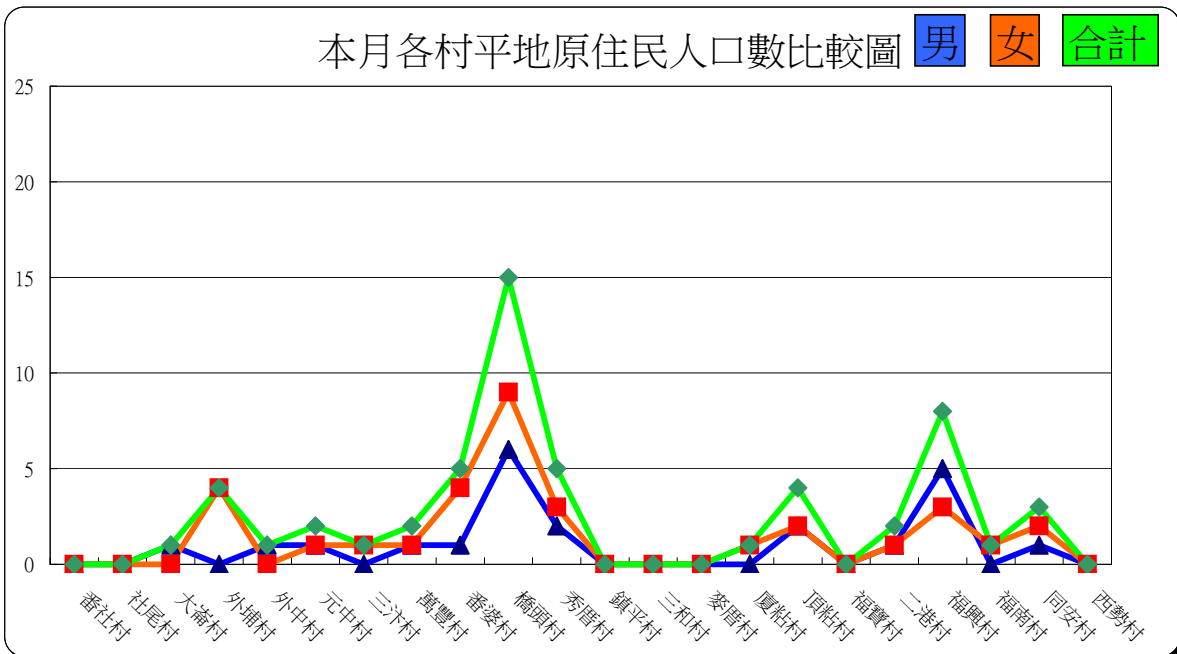

彰化縣福興鄉各村里現住人口數按性別及原住民身分
中華民國104年4月底

村別	平地原住民			山地原住民		
	合計	男	女	合計	男	女
番社村	0	0	0	2	0	2
社尾村	0	0	0	3	1	2
大崙村	1	1	0	8	4	4
外埔村	4	0	4	14	8	6
外中村	1	1	0	8	1	7
元中村	2	1	1	20	16	4
三汫村	1	0	1	2	1	1
萬豐村	2	1	1	20	6	14
番婆村	5	1	4	11	2	9
橋頭村	15	6	9	7	2	5
秀厝村	5	2	3	7	4	3
鎮平村	0	0	0	6	2	4
三和村	0	0	0	0	0	0
麥厝村	0	0	0	12	4	8
廈粘村	1	0	1	4	0	4
頂粘村	4	2	2	1	0	1
福寶村	0	0	0	1	0	1
二港村	2	1	1	2	0	2
福興村	8	5	3	0	0	0
福南村	1	0	1	1	0	1
同安村	3	1	2	10	3	7
西勢村	0	0	0	3	0	3
總計	55	22	33	142	54	88

本月各村山地原住民人口數比較圖 ■男 ■女 ■合計