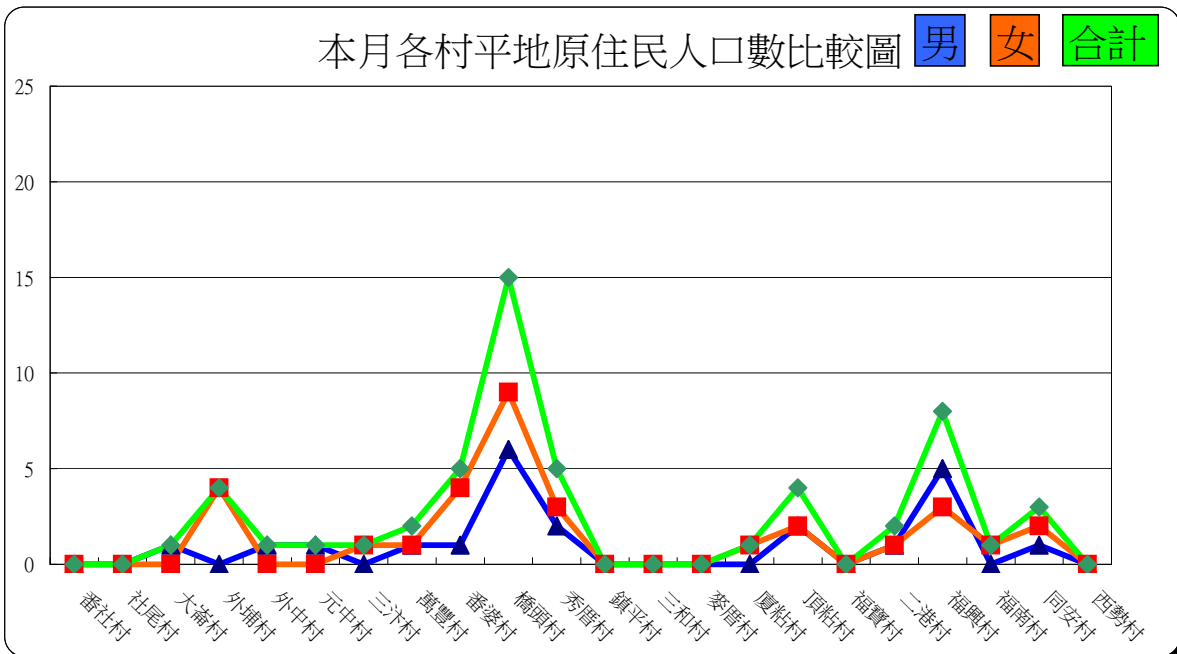

彰化縣福興鄉各村里現住人口數按性別及原住民身分
中華民國104年3月底

村別	平地原住民			山地原住民		
	合計	男	女	合計	男	女
番社村	0	0	0	2	0	2
社尾村	0	0	0	3	1	2
大崙村	1	1	0	9	5	4
外埔村	4	0	4	14	8	6
外中村	1	1	0	8	1	7
元中村	1	1	0	14	12	2
三汙村	1	0	1	2	1	1
萬豐村	2	1	1	20	6	14
番婆村	5	1	4	11	2	9
橋頭村	15	6	9	7	2	5
秀厝村	5	2	3	7	4	3
鎮平村	0	0	0	6	2	4
三和村	0	0	0	0	0	0
麥厝村	0	0	0	12	4	8
廈粘村	1	0	1	4	0	4
頂粘村	4	2	2	1	0	1
福寶村	0	0	0	1	0	1
二港村	2	1	1	2	0	2
福興村	8	5	3	0	0	0
福南村	1	0	1	1	0	1
同安村	3	1	2	11	4	7
西勢村	0	0	0	3	0	3
總計	54	22	32	138	52	86

本月各村山地原住民人口數比較圖 ■男 ■女 ■合計