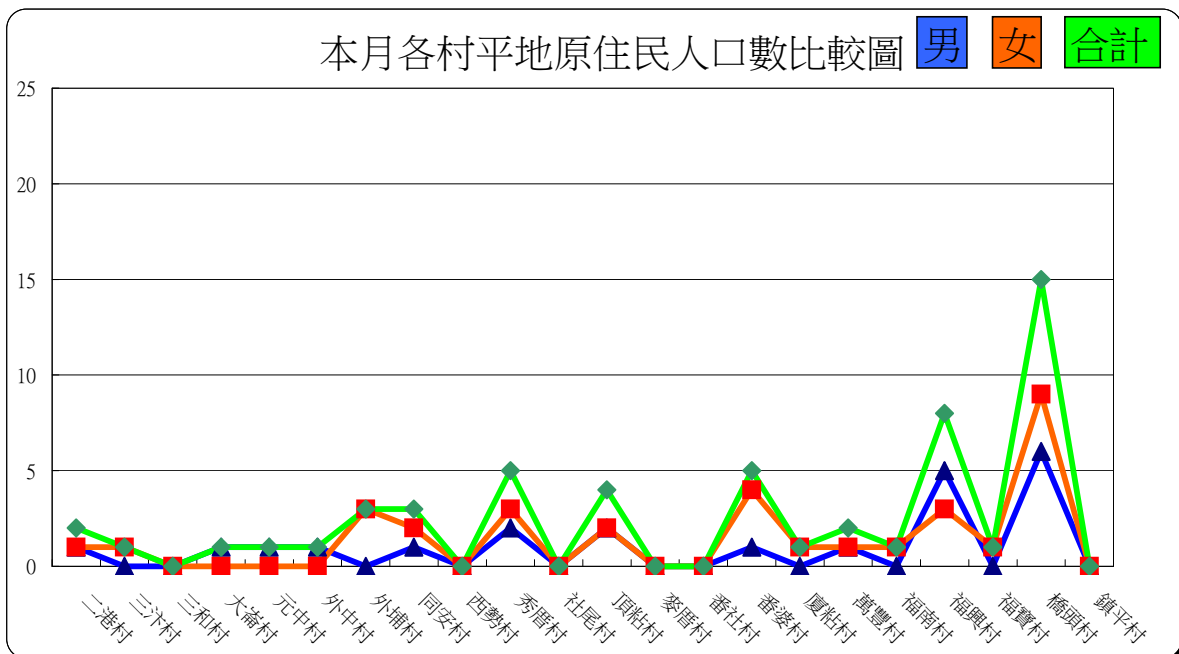

彰化縣福興鄉各村里現住人口數按性別及原住民身分  
中華民國104年2月底

村別	平地原住民			山地原住民		
	合計	男	女	合計	男	女
二港村	2	1	1	2	0	2
三汧村	1	0	1	2	1	1
三和村	0	0	0	0	0	0
大崙村	1	1	0	9	5	4
元中村	1	1	0	14	12	2
外中村	1	1	0	8	1	7
外埔村	3	0	3	14	8	6
同安村	3	1	2	11	4	7
西勢村	0	0	0	3	0	3
秀厝村	5	2	3	7	4	3
社尾村	0	0	0	3	1	2
頂粘村	4	2	2	1	0	1
麥厝村	0	0	0	12	4	8
番社村	0	0	0	2	0	2
番婆村	5	1	4	11	2	9
廈粘村	1	0	1	4	0	4
萬豐村	2	1	1	23	8	15
福南村	1	0	1	1	0	1
福興村	8	5	3	0	0	0
福寶村	1	0	1	1	0	1
橋頭村	15	6	9	7	2	5
鎮平村	0	0	0	6	2	4
總計	54	22	32	141	54	87

本月各村山地原住民人口數比較圖

男 女