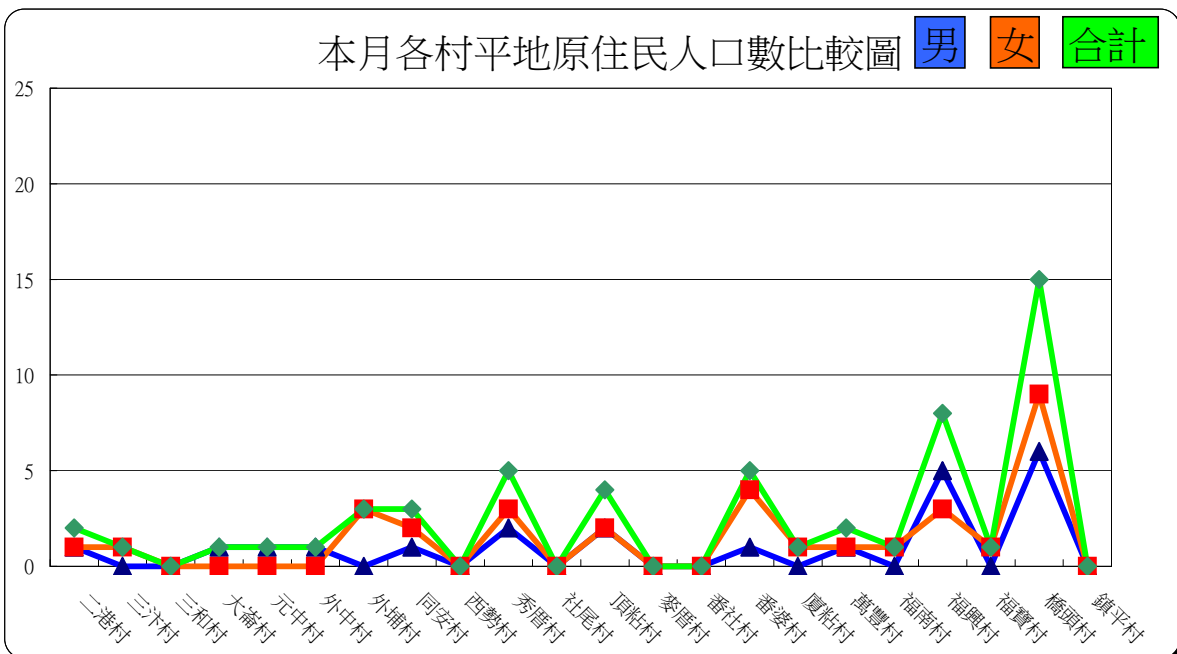

彰化縣福興鄉各村里現住人口數按性別及原住民身分
中華民國104年1月底

村別	平地原住民			山地原住民		
	合計	男	女	合計	男	女
二港村	2	1	1	2	0	2
三汧村	1	0	1	2	1	1
三和村	0	0	0	0	0	0
大崙村	1	1	0	9	5	4
元中村	1	1	0	14	12	2
外中村	1	1	0	8	1	7
外埔村	3	0	3	14	8	6
同安村	3	1	2	11	4	7
西勢村	0	0	0	3	0	3
秀厝村	5	2	3	7	4	3
社尾村	0	0	0	3	1	2
頂粘村	4	2	2	1	0	1
麥厝村	0	0	0	12	4	8
番社村	0	0	0	2	0	2
番婆村	5	1	4	8	2	6
廈粘村	1	0	1	4	0	4
萬豐村	2	1	1	21	8	13
福南村	1	0	1	1	0	1
福興村	8	5	3	0	0	0
福寶村	1	0	1	1	0	1
橋頭村	15	6	9	7	2	5
鎮平村	0	0	0	6	2	4
總計	54	22	32	136	54	82

本月各村山地原住民人口數比較圖

男 女