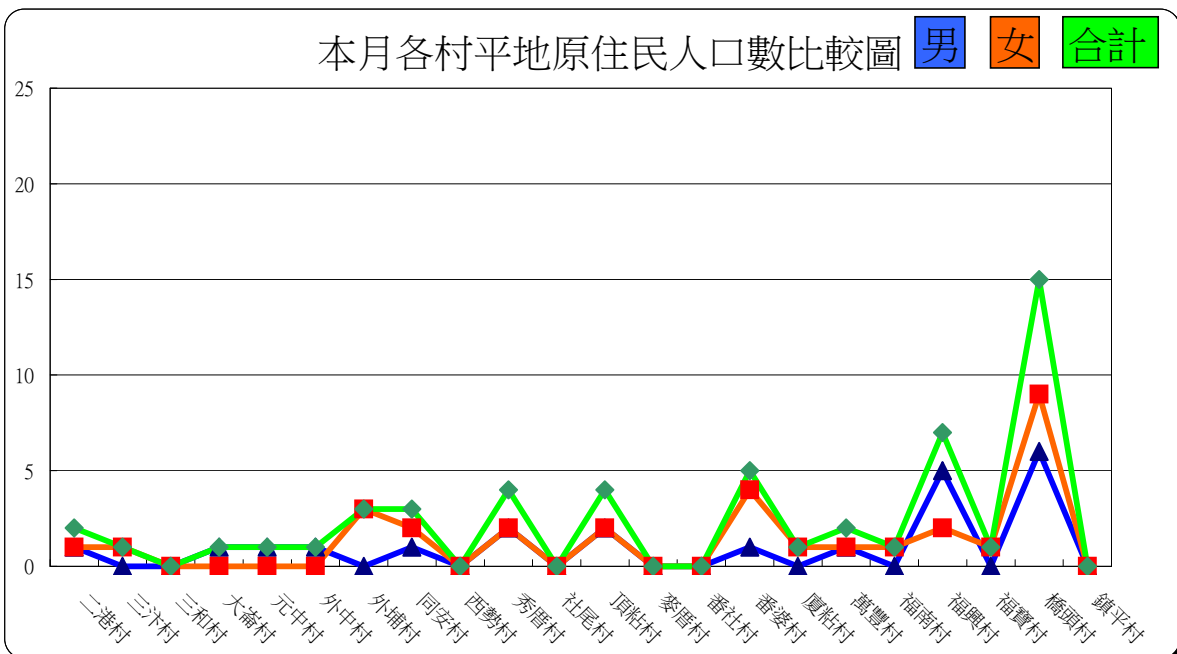

彰化縣福興鄉各村里現住人口數按性別及原住民身分
中華民國103年12月底

村別	平地原住民			山地原住民		
	合計	男	女	合計	男	女
二港村	2	1	1	2	0	2
三汧村	1	0	1	2	1	1
三和村	0	0	0	0	0	0
大崙村	1	1	0	9	5	4
元中村	1	1	0	14	12	2
外中村	1	1	0	8	1	7
外埔村	3	0	3	14	8	6
同安村	3	1	2	11	4	7
西勢村	0	0	0	3	0	3
秀厝村	4	2	2	7	4	3
社尾村	0	0	0	3	1	2
頂粘村	4	2	2	1	0	1
麥厝村	0	0	0	12	4	8
番社村	0	0	0	2	0	2
番婆村	5	1	4	8	2	6
廈粘村	1	0	1	3	0	3
萬豐村	2	1	1	21	8	13
福南村	1	0	1	1	0	1
福興村	7	5	2	0	0	0
福寶村	1	0	1	1	0	1
橋頭村	15	6	9	7	2	5
鎮平村	0	0	0	6	2	4
總計	52	22	30	135	54	81

本月各村山地原住民人口數比較圖

男 女 合