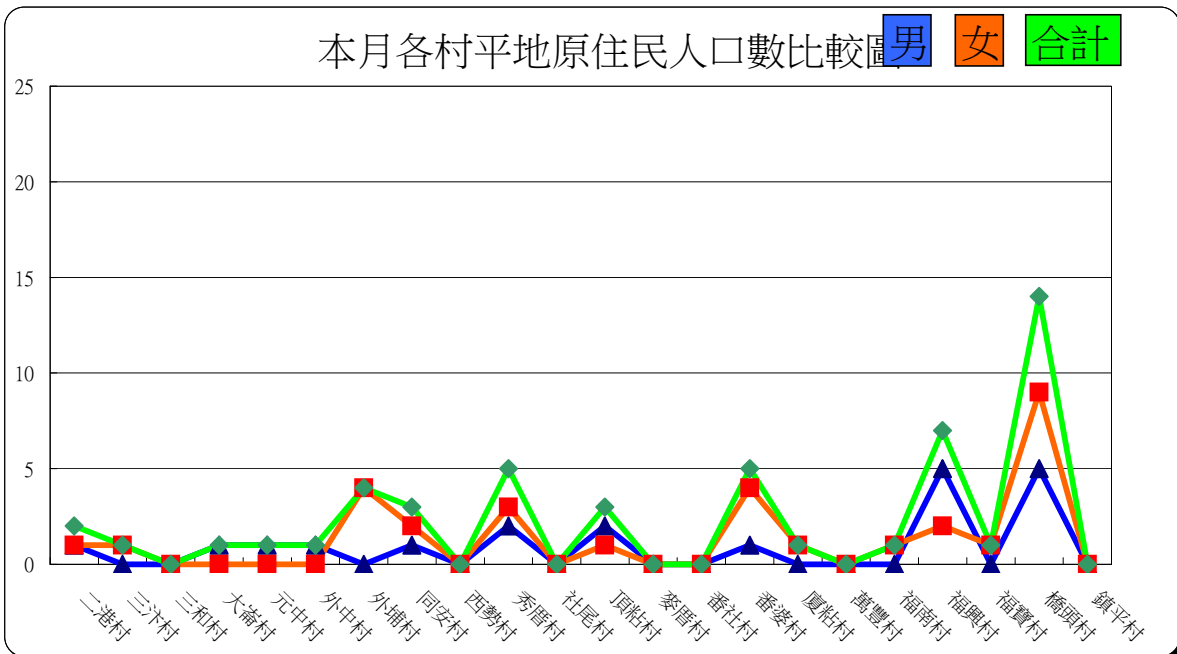

彰化縣福興鄉各村里現住人口數按性別及原住民身分
中華民國103年11月底

村別	平地原住民			山地原住民		
	合計	男	女	合計	男	女
二港村	2	1	1	2	0	2
三汧村	1	0	1	2	1	1
三和村	0	0	0	0	0	0
大崙村	1	1	0	9	5	4
元中村	1	1	0	14	12	2
外中村	1	1	0	8	1	7
外埔村	4	0	4	13	7	6
同安村	3	1	2	11	4	7
西勢村	0	0	0	3	0	3
秀厝村	5	2	3	7	4	3
社尾村	0	0	0	3	1	2
頂粘村	3	2	1	1	0	1
麥厝村	0	0	0	12	4	8
番社村	0	0	0	2	0	2
番婆村	5	1	4	8	2	6
廈粘村	1	0	1	3	0	3
萬豐村	0	0	0	22	8	14
福南村	1	0	1	1	0	1
福興村	7	5	2	0	0	0
福寶村	1	0	1	1	0	1
橋頭村	14	5	9	7	2	5
鎮平村	0	0	0	6	2	4
總計	50	20	30	135	53	82

本月各村山地原住民人口數比較圖

男 女 合