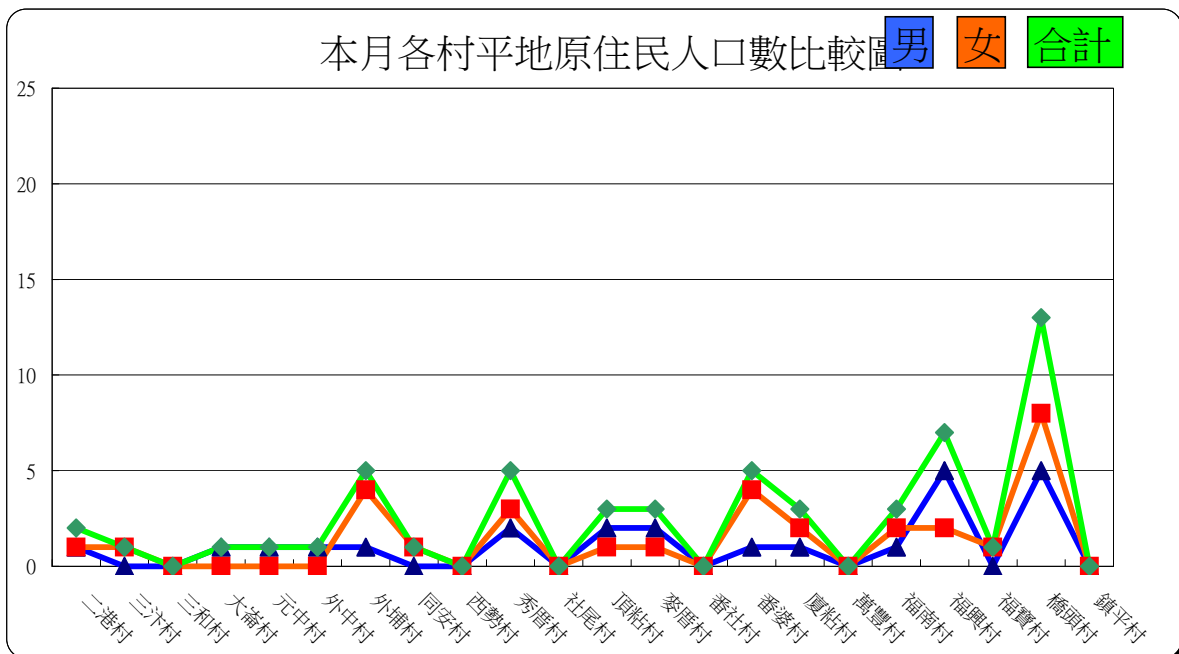

彰化縣福興鄉各村里現住人口數按性別及原住民身分  
中華民國103年9月底

村別	平地原住民			山地原住民		
	合計	男	女	合計	男	女
二港村	2	1	1	2	0	2
三汧村	1	0	1	3	1	2
三和村	0	0	0	0	0	0
大崙村	1	1	0	9	5	4
元中村	1	1	0	17	13	4
外中村	1	1	0	8	1	7
外埔村	5	1	4	12	6	6
同安村	1	0	1	11	4	7
西勢村	0	0	0	3	0	3
秀厝村	5	2	3	7	4	3
社尾村	0	0	0	3	1	2
頂粘村	3	2	1	1	0	1
麥厝村	3	2	1	14	5	9
番社村	0	0	0	2	0	2
番婆村	5	1	4	5	1	4
廈粘村	3	1	2	3	0	3
萬豐村	0	0	0	21	8	13
福南村	3	1	2	1	0	1
福興村	7	5	2	0	0	0
福寶村	1	0	1	1	0	1
橋頭村	13	5	8	8	3	5
鎮平村	0	0	0	6	2	4
總計	55	24	31	137	54	83

本月各村山地原住民人口數比較圖 ■ 男 ■ 女 ■ 合計