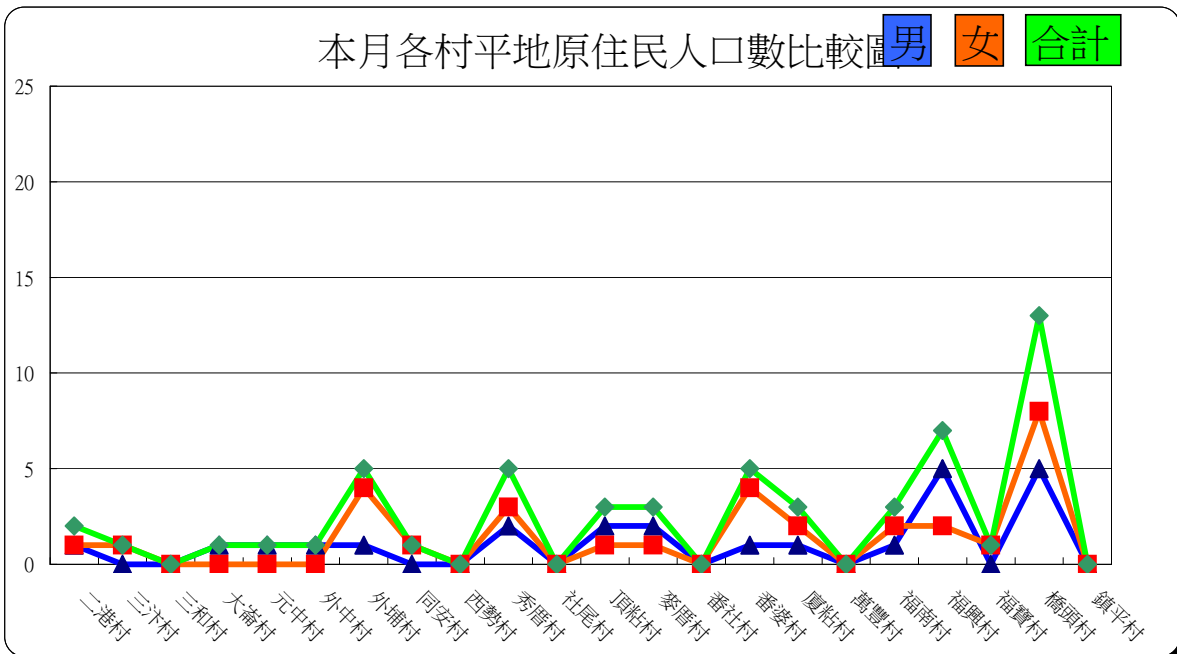

彰化縣福興鄉各村里現住人口數按性別及原住民身分
中華民國103年8月底

村別	平地原住民			山地原住民		
	合計	男	女	合計	男	女
二港村	2	1	1	2	0	2
三汫村	1	0	1	3	1	2
三和村	0	0	0	0	0	0
大崙村	1	1	0	9	5	4
元中村	1	1	0	16	13	3
外中村	1	1	0	8	1	7
外埔村	5	1	4	12	6	6
同安村	1	0	1	11	4	7
西勢村	0	0	0	4	0	4
秀厝村	5	2	3	7	4	3
社尾村	0	0	0	3	1	2
頂粘村	3	2	1	1	0	1
麥厝村	3	2	1	14	5	9
番社村	0	0	0	2	0	2
番婆村	5	1	4	5	1	4
廈粘村	3	1	2	4	0	4
萬豐村	0	0	0	21	8	13
福南村	3	1	2	1	0	1
福興村	7	5	2	0	0	0
福寶村	1	0	1	1	0	1
橋頭村	13	5	8	8	3	5
鎮平村	0	0	0	6	2	4
總計	55	24	31	138	54	84

本月各村山地原住民人口數比較圖 ■ 男 ■ 女 ■ 合計