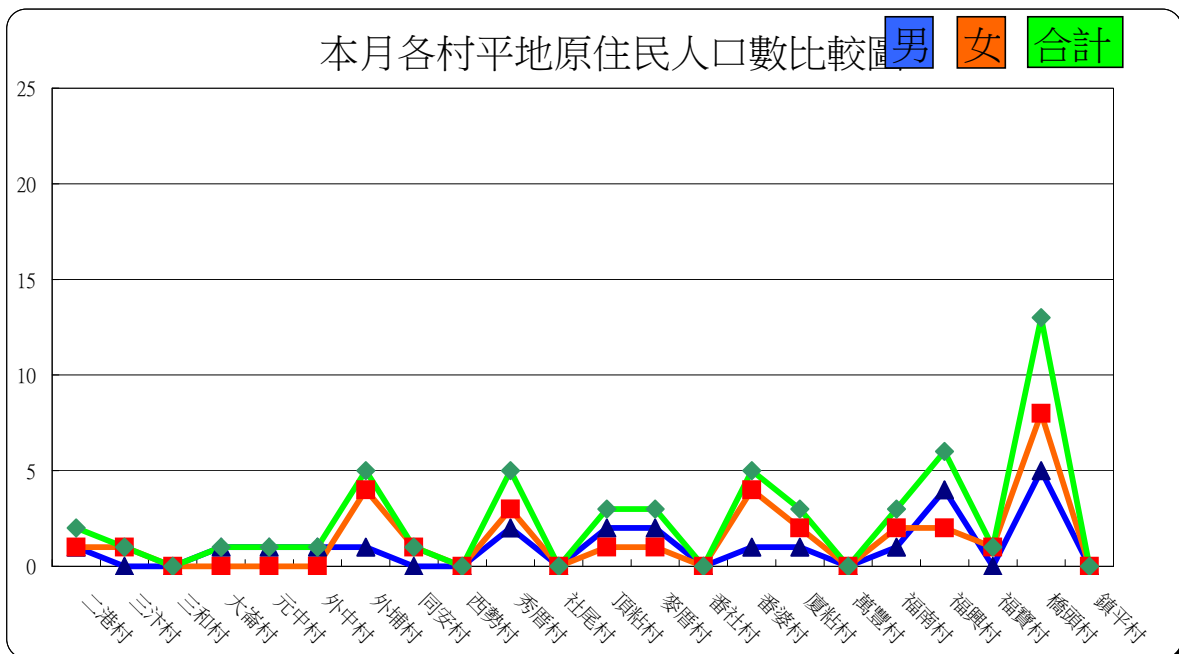

彰化縣福興鄉各村里現住人口數按性別及原住民身分
 中華民國103年7月底

村別	平地原住民			山地原住民		
	合計	男	女	合計	男	女
二港村	2	1	1	2	0	2
三汧村	1	0	1	3	1	2
三和村	0	0	0	0	0	0
大崙村	1	1	0	8	4	4
元中村	1	1	0	18	14	4
外中村	1	1	0	8	1	7
外埔村	5	1	4	12	6	6
同安村	1	0	1	11	4	7
西勢村	0	0	0	4	0	4
秀厝村	5	2	3	7	4	3
社尾村	0	0	0	3	1	2
頂粘村	3	2	1	1	0	1
麥厝村	3	2	1	13	5	8
番社村	0	0	0	2	0	2
番婆村	5	1	4	5	1	4
廈粘村	3	1	2	4	0	4
萬豐村	0	0	0	21	8	13
福南村	3	1	2	1	0	1
福興村	6	4	2	0	0	0
福寶村	1	0	1	1	0	1
橋頭村	13	5	8	8	3	5
鎮平村	0	0	0	6	2	4
總計	54	23	31	138	54	84

本月各村山地原住民人口數比較圖 ■ 男 ■ 女 ■ 合計