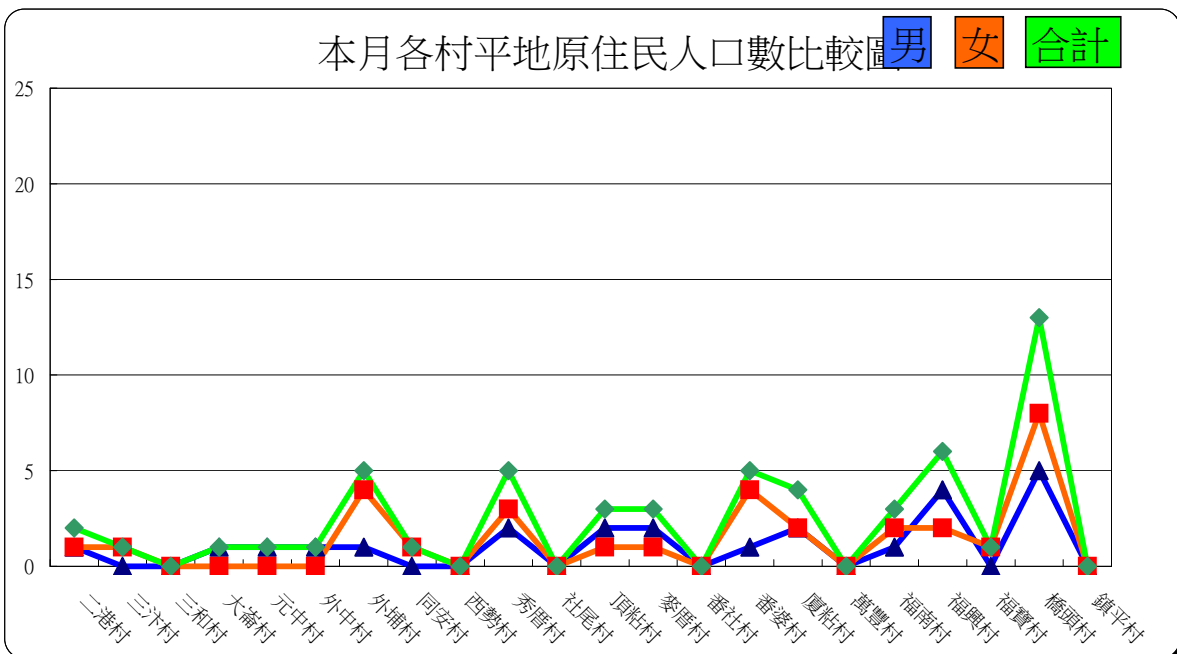

彰化縣福興鄉各村里現住人口數按性別及原住民身分  
中華民國103年6月底

村別	平地原住民			山地原住民		
	合計	男	女	合計	男	女
二港村	2	1	1	2	0	2
三汧村	1	0	1	3	1	2
三和村	0	0	0	0	0	0
大崙村	1	1	0	8	4	4
元中村	1	1	0	18	14	4
外中村	1	1	0	8	1	7
外埔村	5	1	4	12	6	6
同安村	1	0	1	11	4	7
西勢村	0	0	0	7	0	7
秀厝村	5	2	3	7	4	3
社尾村	0	0	0	3	1	2
頂粘村	3	2	1	1	0	1
麥厝村	3	2	1	13	5	8
番社村	0	0	0	2	0	2
番婆村	5	1	4	5	1	4
廈粘村	4	2	2	4	0	4
萬豐村	0	0	0	21	8	13
福南村	3	1	2	1	0	1
福興村	6	4	2	0	0	0
福寶村	1	0	1	1	0	1
橋頭村	13	5	8	8	3	5
鎮平村	0	0	0	6	2	4
總計	55	24	31	141	54	87

本月各村山地原住民人口數比較圖

男 女 合