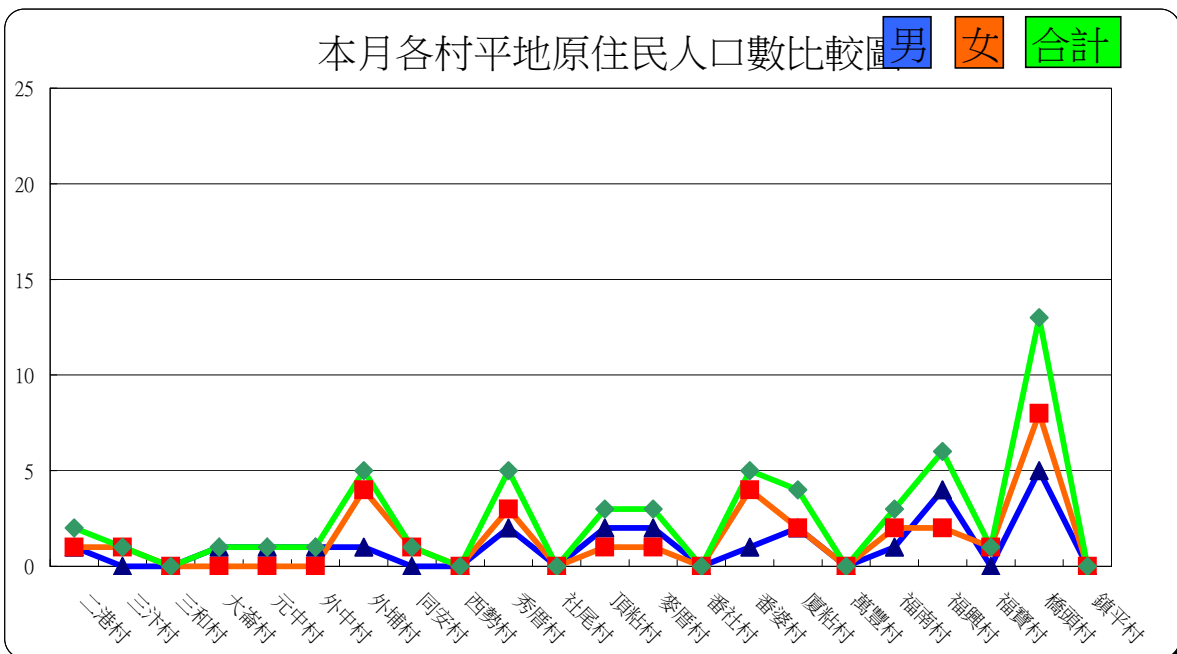

彰化縣福興鄉各村里現住人口數按性別及原住民身分
中華民國103年5月底

村別	平地原住民			山地原住民		
	合計	男	女	合計	男	女
二港村	2	1	1	2	0	2
三汧村	1	0	1	3	1	2
三和村	0	0	0	0	0	0
大崙村	1	1	0	8	4	4
元中村	1	1	0	17	14	3
外中村	1	1	0	8	1	7
外埔村	5	1	4	12	6	6
同安村	1	0	1	12	5	7
西勢村	0	0	0	7	0	7
秀厝村	5	2	3	7	4	3
社尾村	0	0	0	3	1	2
頂粘村	3	2	1	1	0	1
麥厝村	3	2	1	9	2	7
番社村	0	0	0	2	0	2
番婆村	5	1	4	5	1	4
廈粘村	4	2	2	4	0	4
萬豐村	0	0	0	20	8	12
福南村	3	1	2	1	0	1
福興村	6	4	2	3	3	0
福寶村	1	0	1	0	0	0
橋頭村	13	5	8	8	3	5
鎮平村	0	0	0	6	2	4
總計	55	24	31	138	55	83

本月各村山地原住民人口數比較圖 ■ 男 ■ 女 ■ 合計