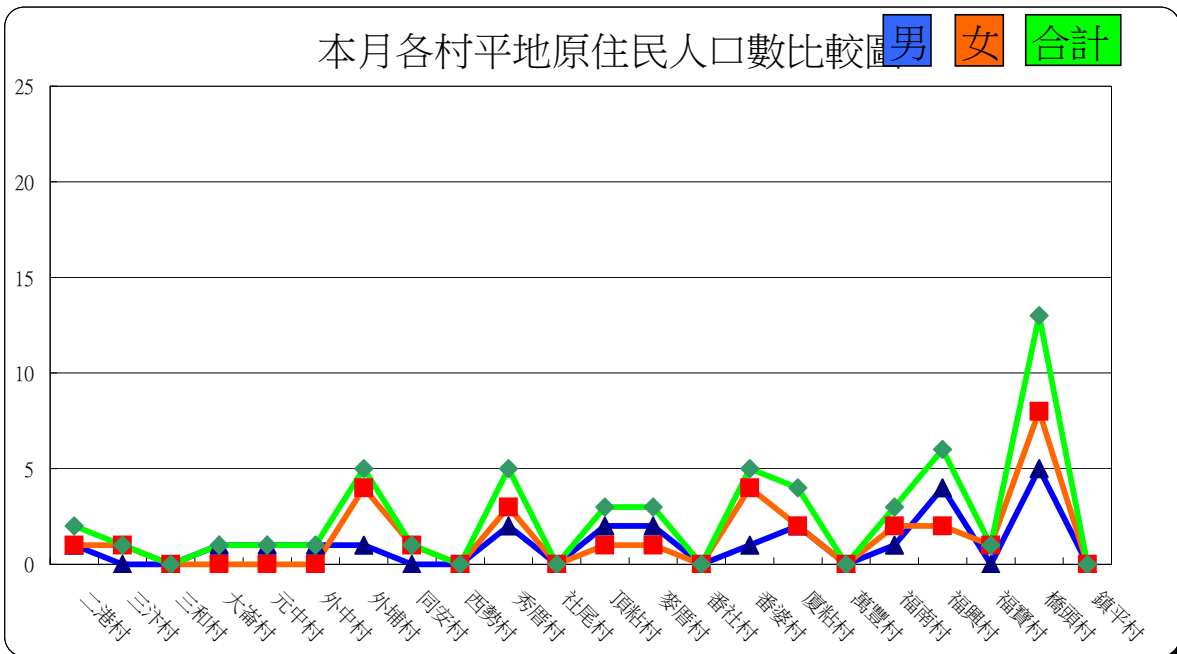

彰化縣福興鄉各村里現住人口數按性別及原住民身分  
中華民國103年4月底

村別	平地原住民			山地原住民		
	合計	男	女	合計	男	女
二港村	2	1	1	2	0	2
三汧村	1	0	1	3	1	2
三和村	0	0	0	0	0	0
大崙村	1	1	0	8	4	4
元中村	1	1	0	17	14	3
外中村	1	1	0	8	1	7
外埔村	5	1	4	11	6	5
同安村	1	0	1	12	5	7
西勢村	0	0	0	7	0	7
秀厝村	5	2	3	7	4	3
社尾村	0	0	0	3	1	2
頂粘村	3	2	1	1	0	1
麥厝村	3	2	1	9	2	7
番社村	0	0	0	2	0	2
番婆村	5	1	4	5	1	4
廈粘村	4	2	2	4	0	4
萬豐村	0	0	0	20	8	12
福南村	3	1	2	1	0	1
福興村	6	4	2	3	3	0
福寶村	1	0	1	0	0	0
橋頭村	13	5	8	8	3	5
鎮平村	0	0	0	6	2	4
總計	55	24	31	137	55	82

本月各村山地原住民人口數比較圖 ■ 男 ■ 女 ■ 合計