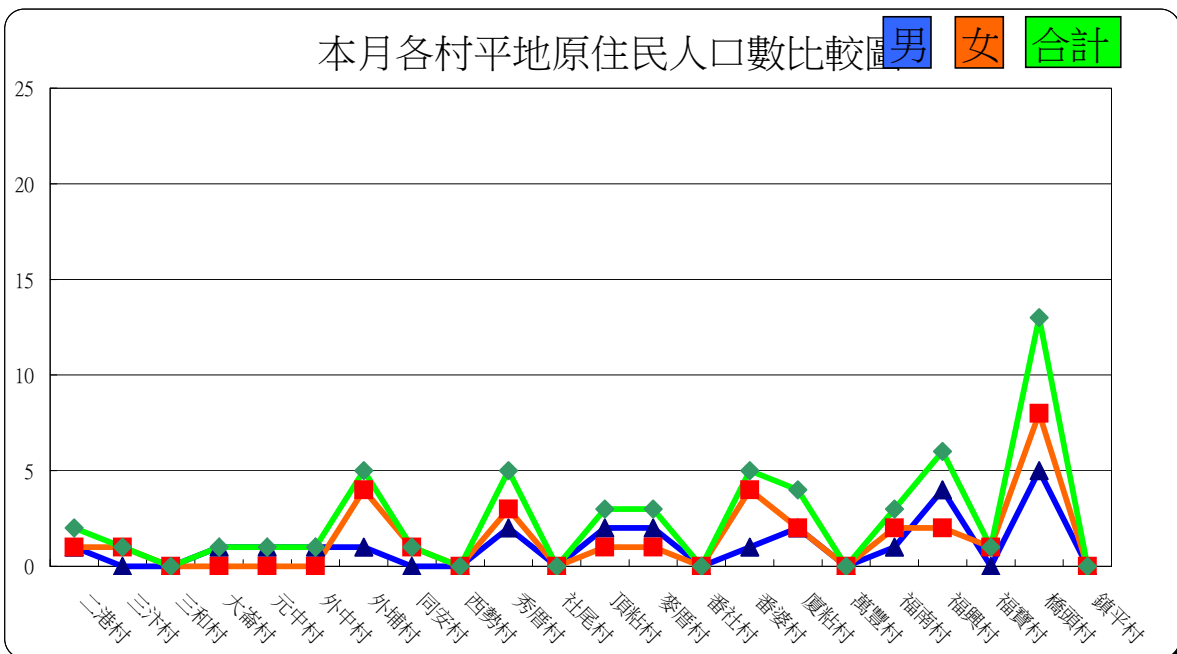

彰化縣福興鄉各村里現住人口數按性別及原住民身分  
中華民國103年3月底

村別	平地原住民			山地原住民		
	合計	男	女	合計	男	女
二港村	2	1	1	2	0	2
三汧村	1	0	1	3	1	2
三和村	0	0	0	0	0	0
大崙村	1	1	0	8	4	4
元中村	1	1	0	17	14	3
外中村	1	1	0	8	1	7
外埔村	5	1	4	10	5	5
同安村	1	0	1	12	5	7
西勢村	0	0	0	7	0	7
秀厝村	5	2	3	7	4	3
社尾村	0	0	0	3	1	2
頂粘村	3	2	1	1	0	1
麥厝村	3	2	1	9	2	7
番社村	0	0	0	2	0	2
番婆村	5	1	4	5	1	4
廈粘村	4	2	2	4	0	4
萬豐村	0	0	0	20	8	12
福南村	3	1	2	1	0	1
福興村	6	4	2	3	3	0
福寶村	1	0	1	0	0	0
橋頭村	13	5	8	5	1	4
鎮平村	0	0	0	6	2	4
總計	55	24	31	133	52	81

本月各村山地原住民人口數比較圖 ■ 男 ■ 女 ■ 合計