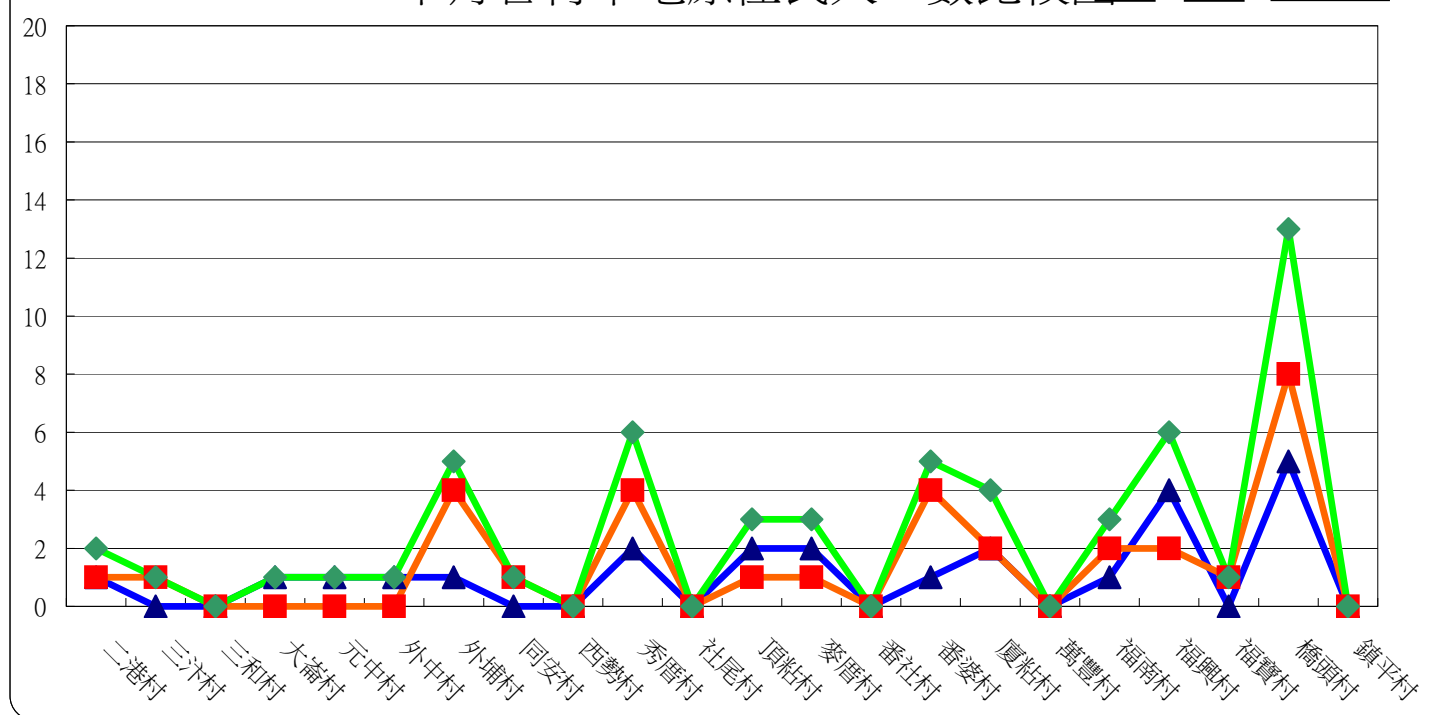

彰化縣福興鄉各村里現住人口數按性別及原住民身分分

中華民國103年1月底

村別	平地原住民			山地原住民		
	合計	男	女	合計	男	女
二港村	2	1	1	2	0	2
三汙村	1	0	1	3	1	2
三和村	0	0	0	0	0	0
大崙村	1	1	0	8	4	4
元中村	1	1	0	17	14	3
外中村	1	1	0	8	1	7
外埔村	5	1	4	10	5	5
同安村	1	0	1	12	5	7
西勢村	0	0	0	7	0	7
秀厝村	6	2	4	7	4	3
社尾村	0	0	0	3	1	2
頂粘村	3	2	1	1	0	1
麥厝村	3	2	1	9	2	7
番社村	0	0	0	2	0	2
番婆村	5	1	4	5	1	4
廈粘村	4	2	2	5	0	5
萬豐村	0	0	0	20	8	12
福南村	3	1	2	1	0	1
福興村	6	4	2	3	3	0
福寶村	1	0	1	0	0	0
橋頭村	13	5	8	5	1	4
鎮平村	0	0	0	6	2	4
總計	56	24	32	134	52	82

本月各村平地原住民人口數比較圖 ■ 男 ■ 女 ■ 合計

本各村山地原住民人口數比較圖

男 女 合計