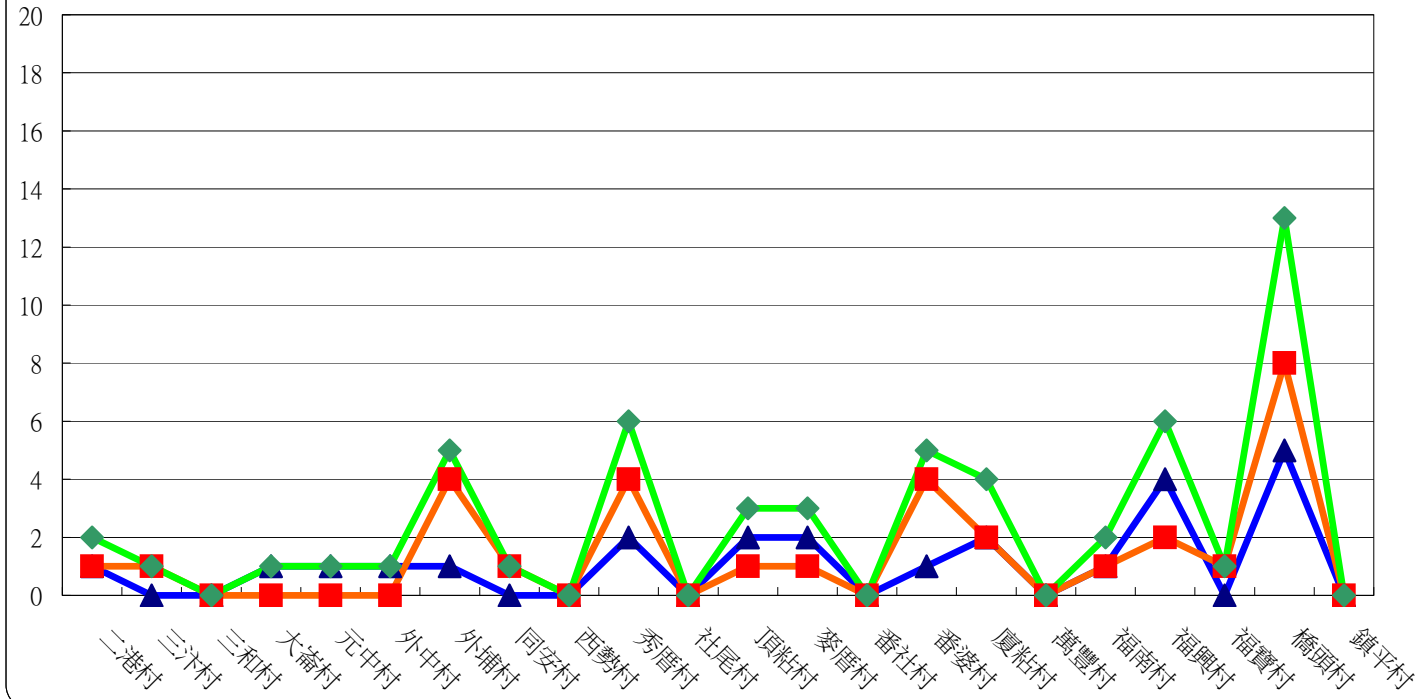

彰化縣福興鄉各村里現住人口數按性別及原住民身分分

中華民國102年12月底

村別	平地原住民			山地原住民		
	合計	男	女	合計	男	女
二港村	2	1	1	2	0	2
三汙村	1	0	1	3	1	2
三和村	0	0	0	0	0	0
大崙村	1	1	0	8	4	4
元中村	1	1	0	17	14	3
外中村	1	1	0	8	1	7
外埔村	5	1	4	10	5	5
同安村	1	0	1	12	5	7
西勢村	0	0	0	7	0	7
秀厝村	6	2	4	7	4	3
社尾村	0	0	0	3	1	2
頂粘村	3	2	1	1	0	1
麥厝村	3	2	1	9	2	7
番社村	0	0	0	2	0	2
番婆村	5	1	4	5	1	4
廈粘村	4	2	2	5	0	5
萬豐村	0	0	0	20	8	12
福南村	2	1	1	1	0	1
福興村	6	4	2	3	3	0
福寶村	1	0	1	0	0	0
橋頭村	13	5	8	5	1	4
鎮平村	0	0	0	6	2	4
總計	55	24	31	134	52	82

102年12月各村平地原住民人口數比較圖 男 女

102年12月各村山地原住民人口數比較圖 ■ 男 ■ 女