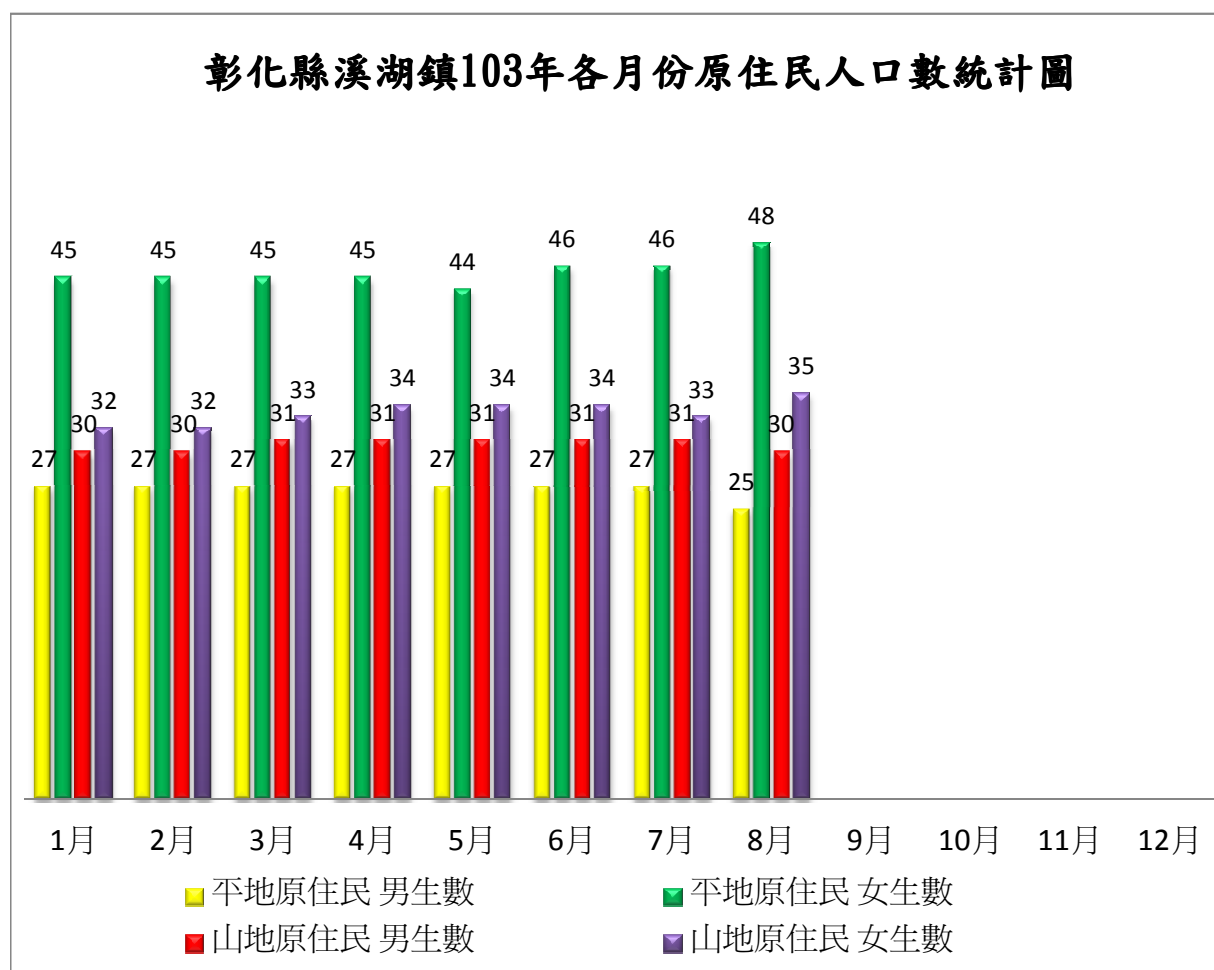

彰化縣溪湖鎮103年8月原住民人口數

彰化縣溪湖鎮103年各月份原住民人口數統計表

項目 年份	平地原住民			山地原住民		
	男生數	女生數	總計	男生數	女生數	總計
1月	27	45	72	30	32	62
2月	27	45	72	30	32	62
3月	27	45	72	31	33	64
4月	27	45	72	31	34	65
5月	27	44	71	31	34	65
6月	27	46	73	31	34	65
7月	27	46	73	31	33	64
8月	25	48	73	30	35	65
9月			0			0
10月			0			0
11月			0			0
12月			0			0

彰化縣溪湖鎮103年各月份原住民人口數統計圖