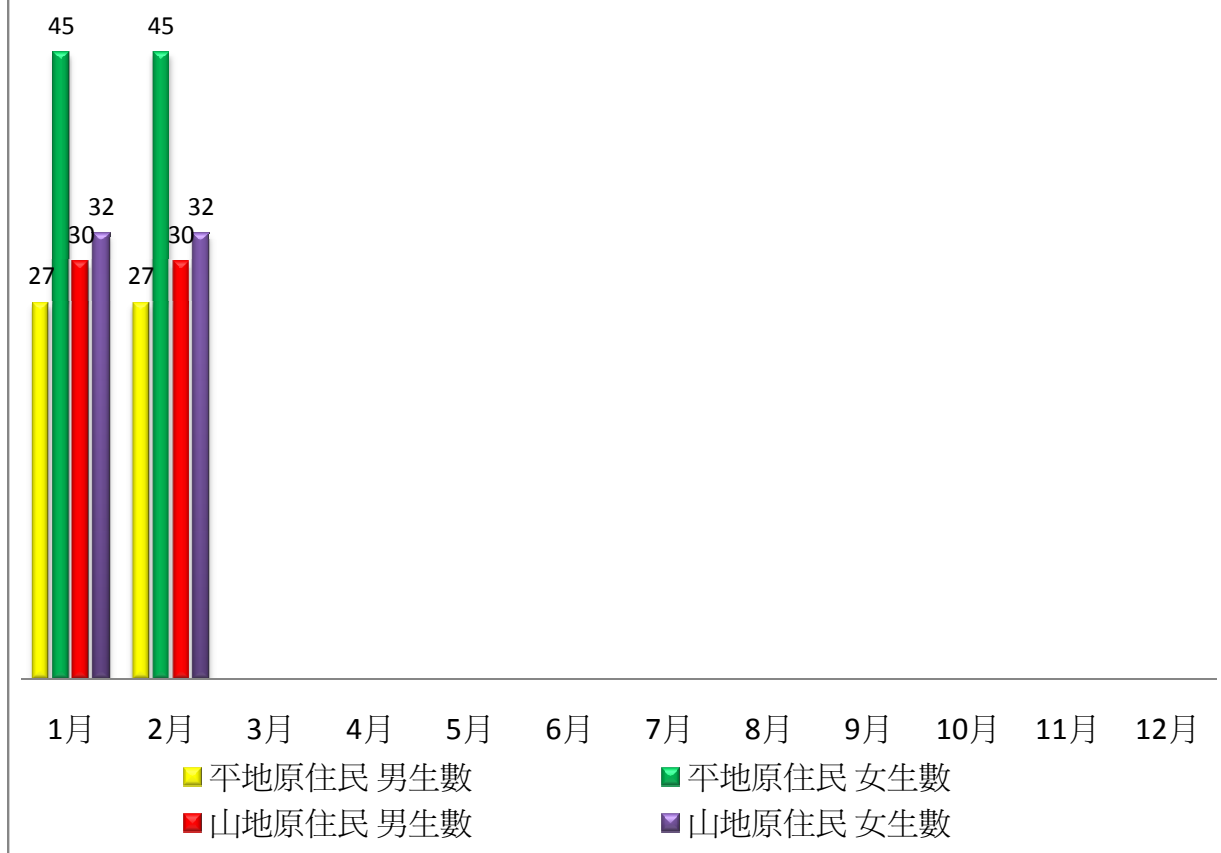

彰化縣溪湖鎮103年各月份原住民人口數統計表

項目 年份	平地原住民			山地原住民		
	男生數	女生數	總計	男生數	女生數	總計
1月	27	45	72	30	32	62
2月	27	45	72	30	32	62
3月			0			0
4月			0			0
5月			0			0
6月			0			0
7月			0			0
8月			0			0
9月			0			0
10月			0			0
11月			0			0
12月			0			0

彰化縣溪湖鎮103年各月份原住民人口數統計圖

彰化縣溪湖鎮103年2月原住民人口數

區域別	總計			平地原住民			山地原住民		
	合計	男	女	合計	男	女	合計	男	女
總計	134	57	77	72	27	45	62	30	32
大竹里	4	1	3	3	0	3	1	1	0
大突里	9	5	4	2	1	1	7	4	3
大庭里	1	1	0	1	1	0	0	0	0
中山里	7	2	5	7	2	5	0	0	0
中竹里	5	0	5	3	0	3	2	0	2
太平里	9	4	5	0	0	0	9	4	5
北勢里	0	0	0	0	0	0	0	0	0
平和里	0	0	0	0	0	0	0	0	0
田中里	1	1	0	1	1	0	0	0	0
光平里	4	2	2	4	2	2	0	0	0
光華里	1	0	1	0	0	0	1	0	1
西勢里	3	1	2	2	0	2	1	1	0
西溪里	7	4	3	7	4	3	0	0	0
西寮里	4	1	3	1	0	1	3	1	2
汴頭里	8	6	2	7	5	2	1	1	0
忠覺里	3	1	2	3	1	2	0	0	0
東溪里	2	0	2	0	0	0	2	0	2
東寮里	14	10	4	2	1	1	12	9	3
河東里	10	6	4	1	0	1	9	6	3
頂庄里	1	0	1	1	0	1	0	0	0
湖西里	4	1	3	4	1	3	0	0	0
湖東里	16	5	11	9	3	6	7	2	5
番婆里	15	5	10	11	5	6	4	0	4
媽厝里	4	1	3	1	0	1	3	1	2
湳底里	2	0	2	2	0	2	0	0	0