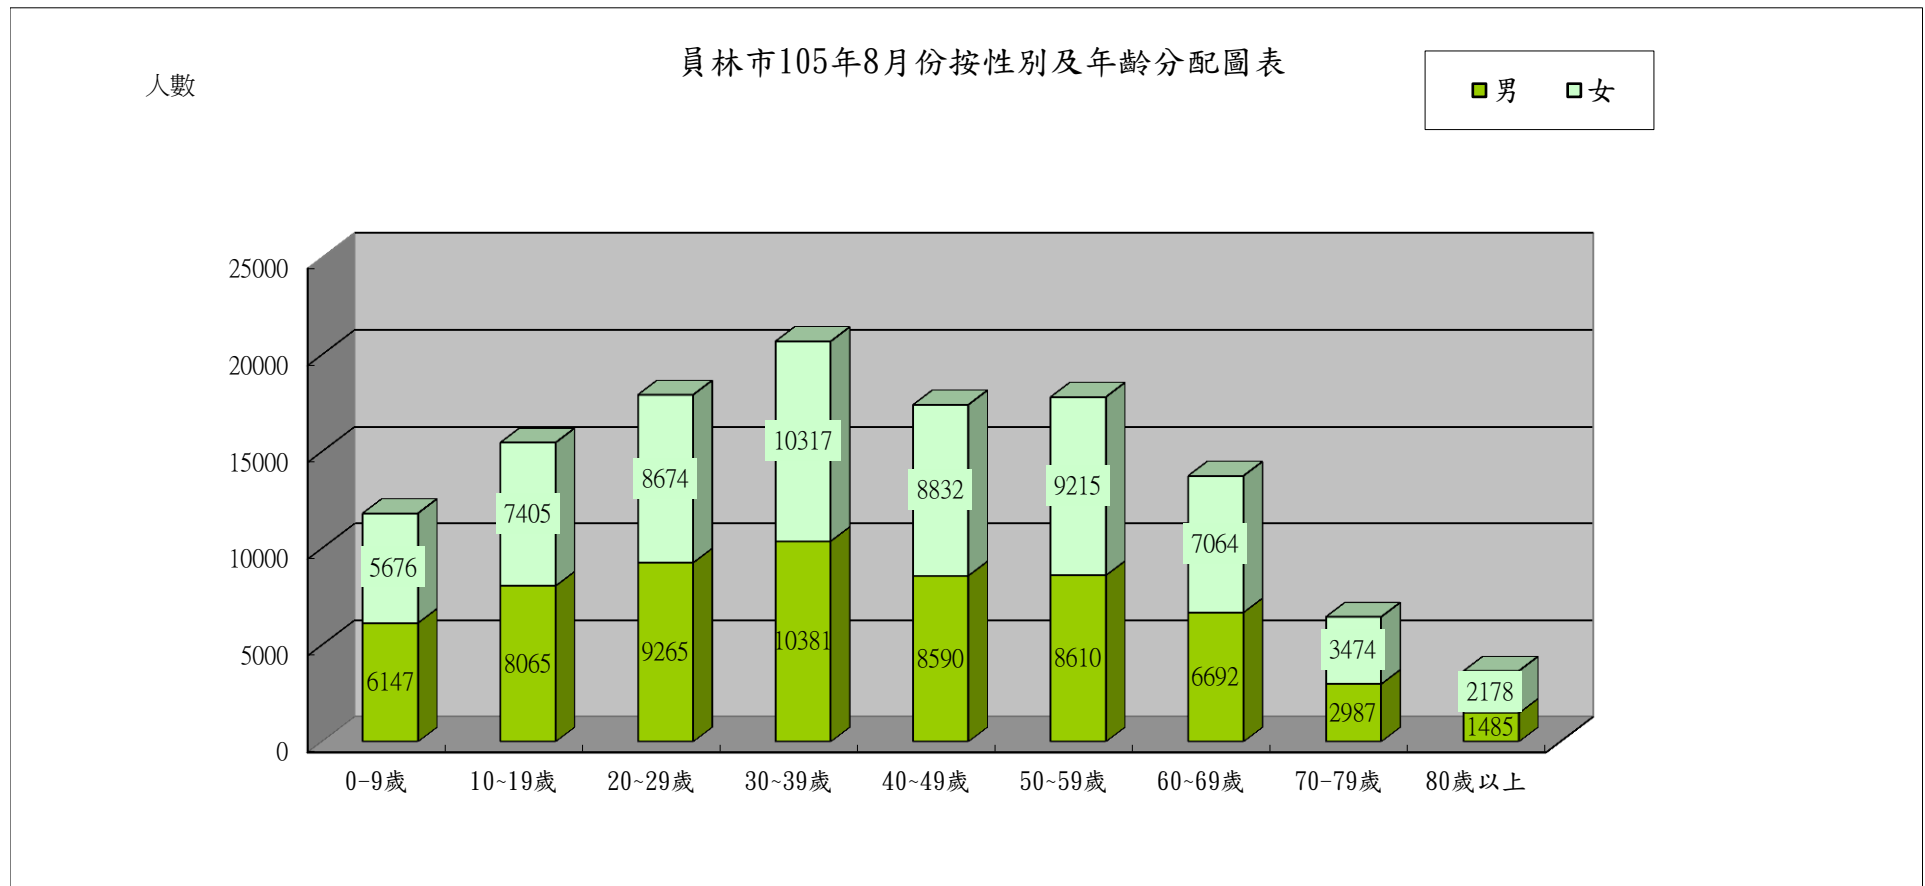

區域別	總計	東和里	民生里	中正里	仁美里	新興里	和平里	光明里	中山里	黎明里	惠來里	三義里	新生里	南平里	南興里	源潭里	大埔里	三條里	三和里	三橋里	中央里	溝皂里	大饒里	大明里	萬年里	崙雅里	振興里	林厝里	出水里	湖水里	大峯里	鎮興里	浮圳里	西東里	南東里	中東里	東北里	三愛里	三信里	三多里	仁愛里	忠孝里	
總計	125057	1265	3251	4102	3245	920	3536	1052	746	2194	6650	3168	5254	6228	5623	2184	2827	3167	7940	3521	2305	2627	3726	2891	4179	2836	3192	3356	1997	1429	863	2389	2715	2432	2174	2105	2902	3535	2920	2920	1887	2804	
99歲	2	0	0	0	0	0	0	0	0	0	0	0	0	0	0	0	0	0	1	0	0	0	0	1	0	0	0	0	0	0	0	0	0	0	0	0	0	0	0	0	0	0	0
100歲 100歲以上	7	0	0	0	1	0	0	0	1	0	0	0	0	0	0	1	0	0	0	0	0	1	0	0	1	0	0	0	0	0	0	0	0	0	0	0	0	0	0	0	1	1	0

員林市105年8月份按性別及年齡層分配圖表

年齡	0-9歲	10~19歲	20~29歲	30~39歲	40~49歲	50~59歲	60~69歲	70~79歲	80歲以上	合計
人數	11823	15470	17939	20698	17422	17825	13756	6461	3663	125057
男	6147	8065	9265	10381	8590	8610	6692	2987	1485	62222
女	5676	7405	8674	10317	8832	9215	7064	3474	2178	62835

員林市105年8月份年齡層分配圖