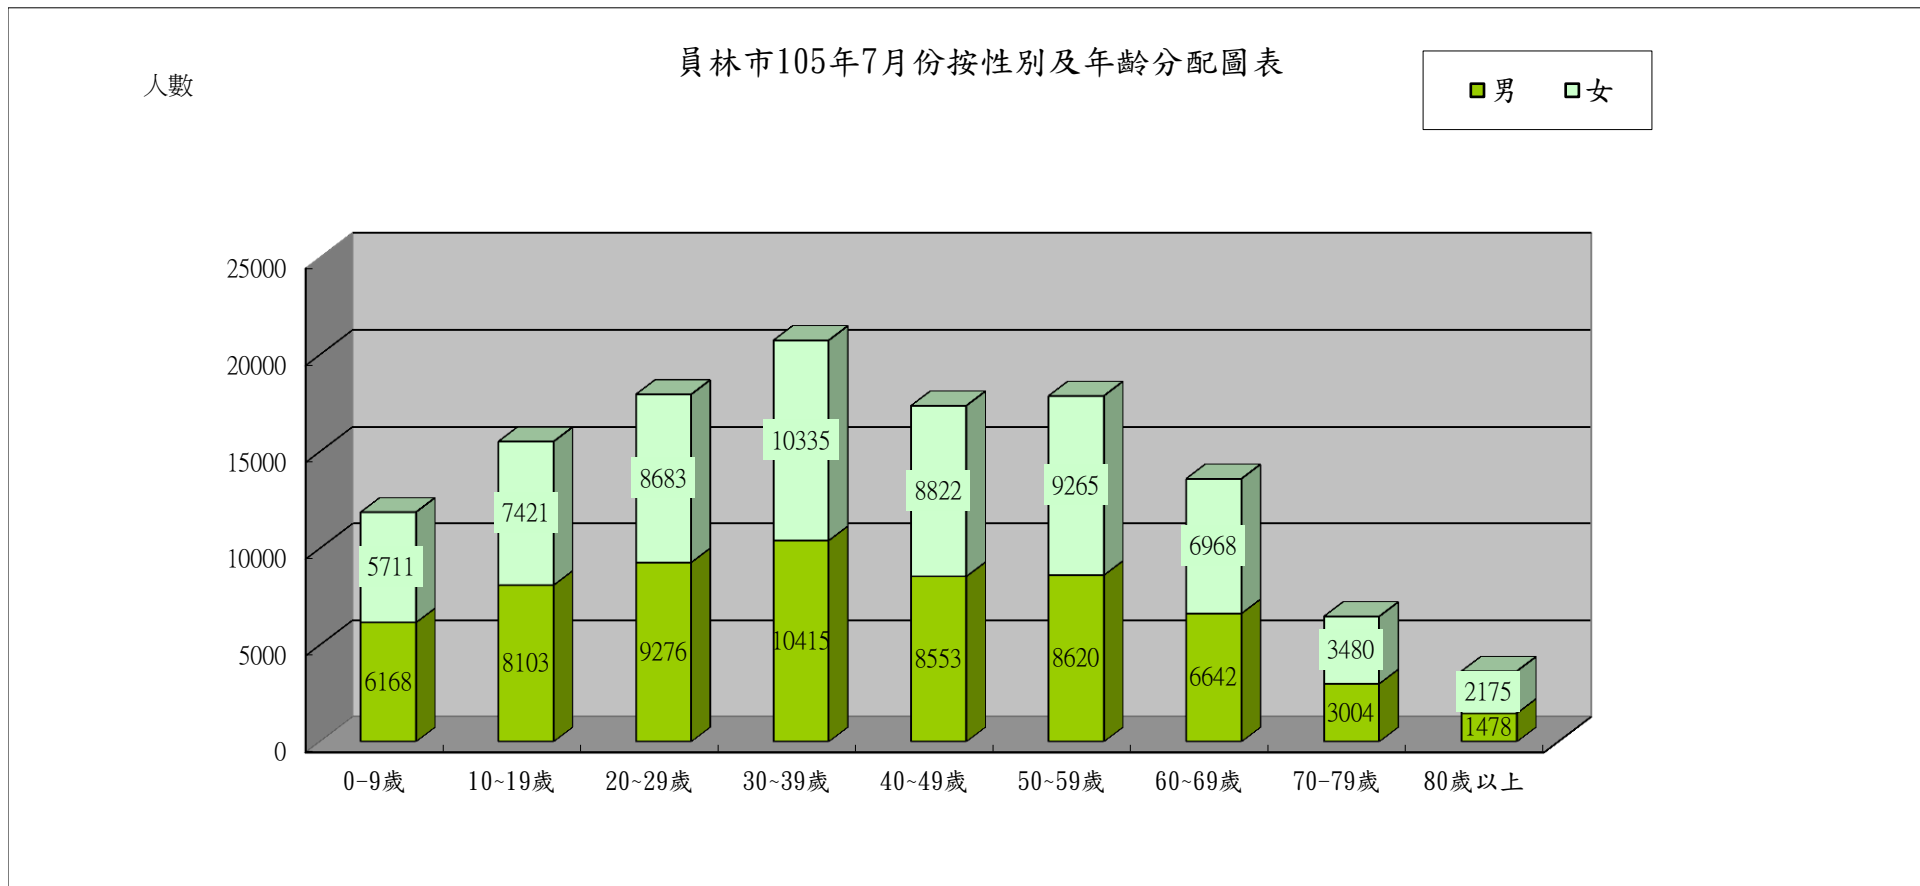

區域別	總計	東和里	民生里	中正里	仁美里	新興里	和平里	光明里	中山里	黎明里	惠來里	三義里	新生里	南平里	南興里	源潭里	大埔里	三條里	三和里	三橋里	中央里	溝皂里	大饒里	大明里	萬年里	崙雅里	振興里	林厝里	出水里	湖水里	大峯里	鎮興里	浮圳里	西東里	南東里	中東里	東北里	三愛里	三信里	三多里	仁愛里	忠孝里	
總計	125119	1263	3269	4115	3246	924	3546	1050	751	2194	6661	3189	5229	6207	5625	2188	2832	3165	7921	3526	2296	2632	3720	2890	4162	2848	3196	3369	2001	1429	863	2383	2729	2425	2170	2112	2926	3552	2919	2914	1876	2806	
99歲	2	0	0	0	0	0	0	0	0	0	0	0	0	0	0	0	0	0	1	0	0	0	0	1	0	0	0	0	0	0	0	0	0	0	0	0	0	0	0	0	0	0	0
100歲 100歲以上	7	0	0	0	1	0	0	0	1	0	0	0	0	0	0	1	0	0	0	0	0	1	0	0	1	0	0	0	0	0	0	0	0	0	0	0	0	0	0	0	1	1	0

員林市105年7月份按性別及年齡層分配圖表

年齡	0-9歲	10~19歲	20~29歲	30~39歲	40~49歲	50~59歲	60~69歲	70~79歲	80歲以上	合計
人數	11879	15524	17959	20750	17375	17885	13610	6484	3653	125119
男	6168	8103	9276	10415	8553	8620	6642	3004	1478	62259
女	5711	7421	8683	10335	8822	9265	6968	3480	2175	62860

員林市105年7月份年齡層分配圖