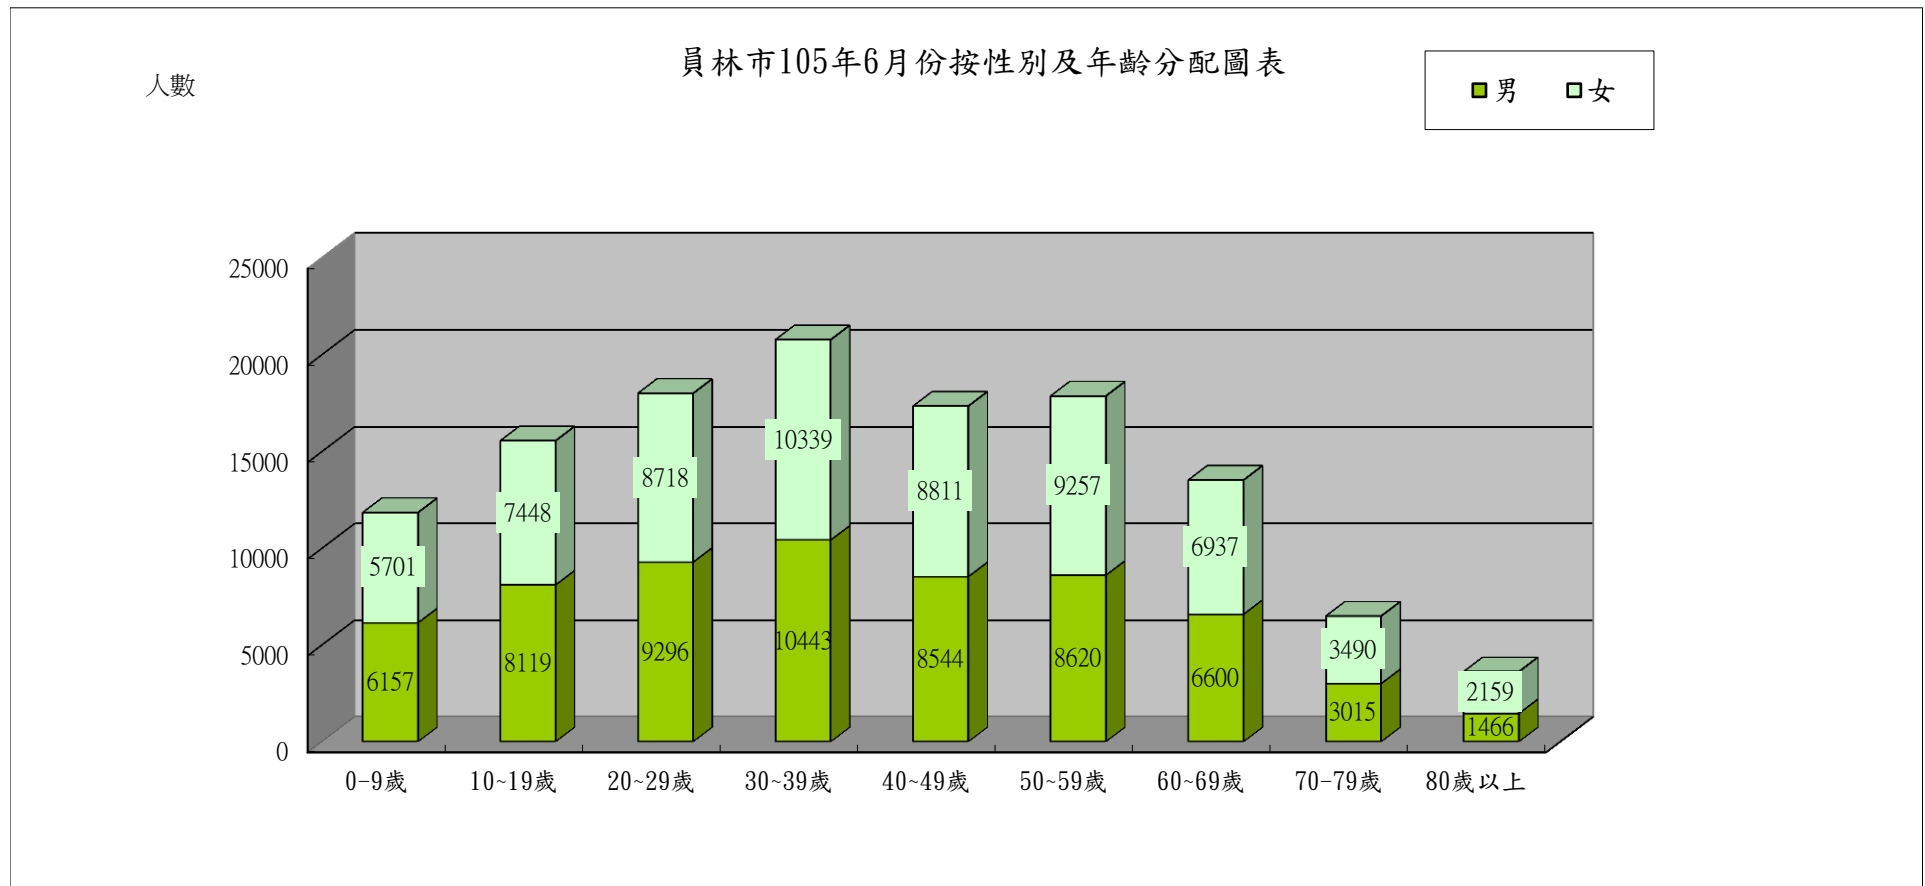

區域別	總計	東和里	民生里	中正里	仁美里	新興里	和平里	光明里	中山里	黎明里	惠來里	三義里	新生里	南平里	南興里	源潭里	大埔里	三條里	三和里	三橋里	中央里	溝皂里	大饒里	大明里	萬年里	崙雅里	振興里	林厝里	出水里	湖水里	大峯里	鎮興里	浮圳里	西東里	南東里	中東里	東北里	三愛里	三信里	三多里	仁愛里	忠孝里	
總計	125120	1258	3274	4125	3239	918	3543	1054	751	2201	6669	3198	5229	6215	5622	2194	2835	3148	7918	3531	2291	2626	3709	2889	4154	2852	3198	3357	2002	1433	861	2386	2731	2414	2178	2124	2928	3551	2912	2908	1885	2809	
99歲	3	0	0	0	0	0	0	0	0	0	0	0	0	0	0	0	0	0	1	0	0	1	0	0	0	0	0	0	0	0	0	0	0	0	0	0	0	0	0	0	0	0	0
100歲 100歲以上	7	0	0	0	1	0	0	0	1	0	0	0	0	0	0	1	0	0	0	0	0	0	0	1	0	0	0	0	0	0	0	0	0	0	1	0	0	0	0	1	1	0	

員林市105年6月份按性別及年齡層分配圖表

年齡	0-9歲	10~19歲	20~29歲	30~39歲	40~49歲	50~59歲	60~69歲	70~79歲	80歲以上	合計
人數	11858	15567	18014	20782	17355	17877	13537	6505	3625	125120
男	6157	8119	9296	10443	8544	8620	6600	3015	1466	62260
女	5701	7448	8718	10339	8811	9257	6937	3490	2159	62860

員林市105年6月份年齡層分配圖