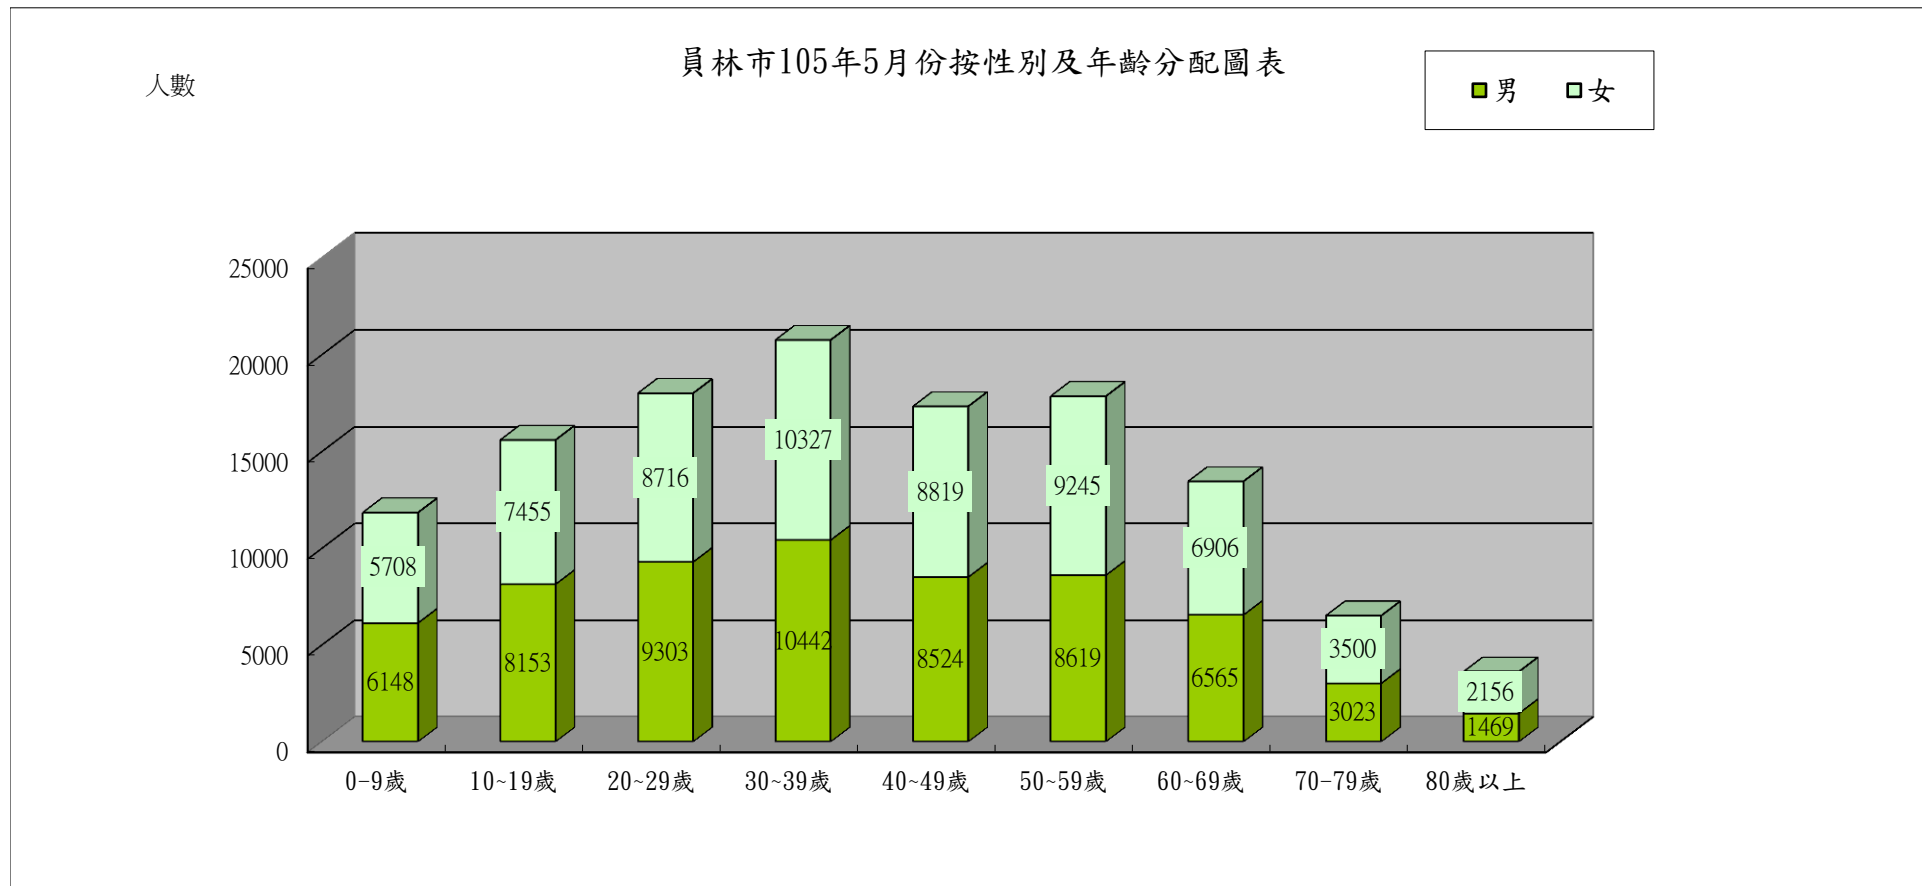

區域別	總計	東和里	民生里	中正里	仁美里	新興里	和平里	光明里	中山里	黎明里	惠來里	三義里	新生里	南平里	南興里	源潭里	大埔里	三條里	三和里	三橋里	中央里	溝皂里	大饒里	大明里	萬年里	崙雅里	振興里	林厝里	出水里	湖水里	大峯里	鎮興里	浮圳里	西東里	南東里	中東里	東北里	三愛里	三信里	三多里	仁愛里	忠孝里	
總計	125078	1264	3271	4135	3241	919	3530	1059	750	2192	6646	3186	5244	6207	5636	2202	2842	3154	7911	3542	2283	2619	3712	2894	4136	2860	3197	3344	1998	1438	858	2385	2735	2414	2171	2132	2911	3554	2898	2917	1882	2809	
99歲	3	0	0	0	0	0	0	0	0	0	0	0	0	0	0	0	0	0	1	0	0	1	0	0	0	0	0	0	0	0	0	0	0	0	0	0	0	0	0	0	0	0	0
100歲	7	0	0	0	1	0	0	0	1	0	0	0	0	0	0	1	0	0	0	0	0	0	0	0	1	0	0	0	0	0	0	0	0	0	1	0	0	0	0	1	1	0	

員林市105年5月份按性別及年齡層分配圖表

年齡	0-9歲	10~19歲	20~29歲	30~39歲	40~49歲	50~59歲	60~69歲	70~79歲	80歲以上	合計
人數	11856	15608	18019	20769	17343	17864	13471	6523	3625	125078
男	6148	8153	9303	10442	8524	8619	6565	3023	1469	62246
女	5708	7455	8716	10327	8819	9245	6906	3500	2156	62832

員林市105年5月份年齡層分配圖