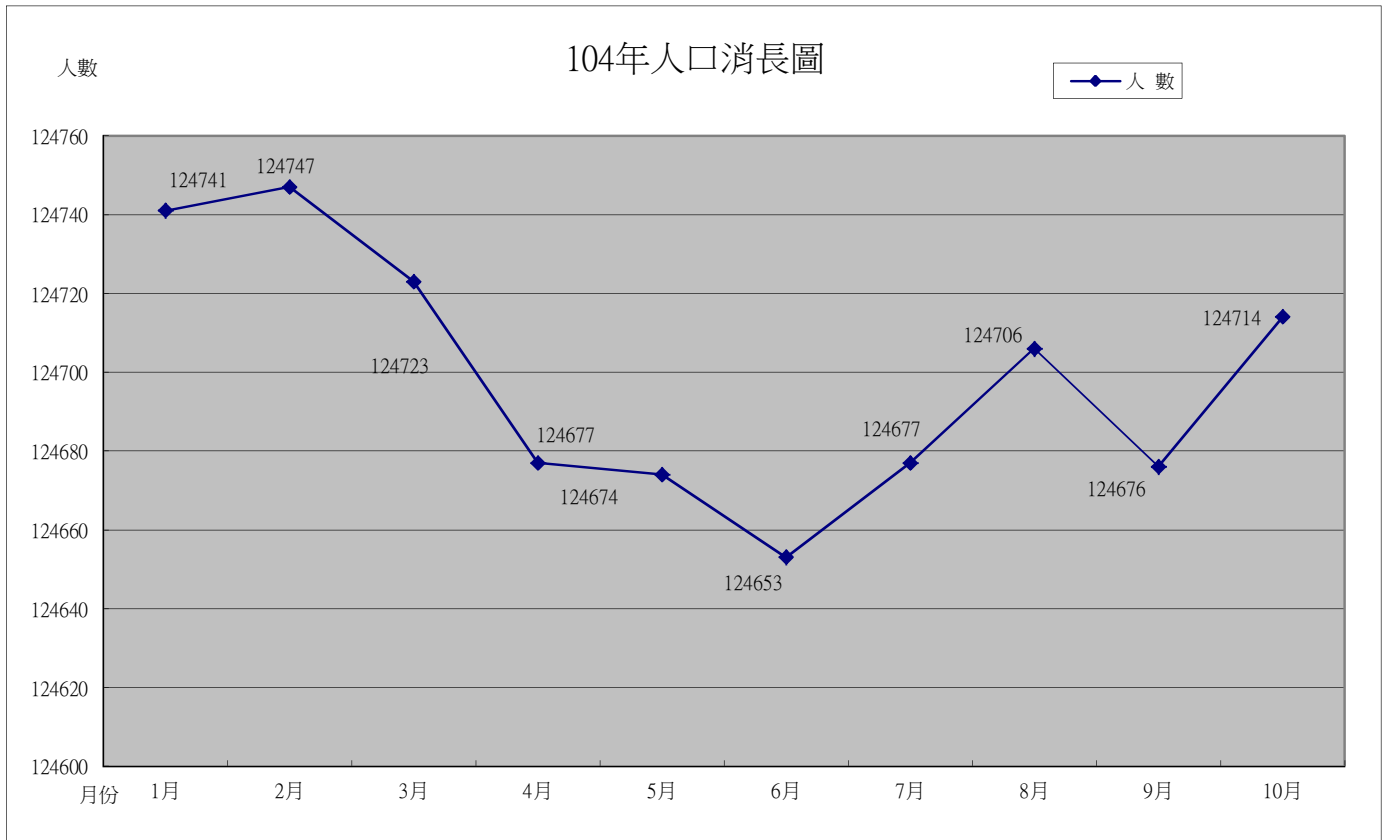

104年人口消長圖

月份	1月	2月	3月	4月	5月	6月	7月	8月	9月	10月	11月	12月
人 數	124741	124747	124723	124677	124674	124653	124677	124706	124676	124714		
男 性	62357	62329	62299	62291	62270	62220	62219	62236	62219	62203		
女 性	62384	62418	6242	62386	62404	62433	62458	62470	62457	62511		

員林市104年10月人口數

里別

女
男

忠孝里
仁愛里
三多里
三信里
三愛里
東北里
中東里
南東里
西東里
浮圳里
鎮興里
大峯里
湖水里
出水里
林厝里
振興里
崙雅里
萬年里
大明里
大饒里
溝皂里
中央里
三橋里
三和里
三條里
大埔里
源潭里
南興里
南平里
新生里
三義里
惠來里
黎明里
中山里
光明里
和平里
新興里
仁美里
中正里
民生里
東和里

人口數

6000 4000 2000 0 2000 4000 6000