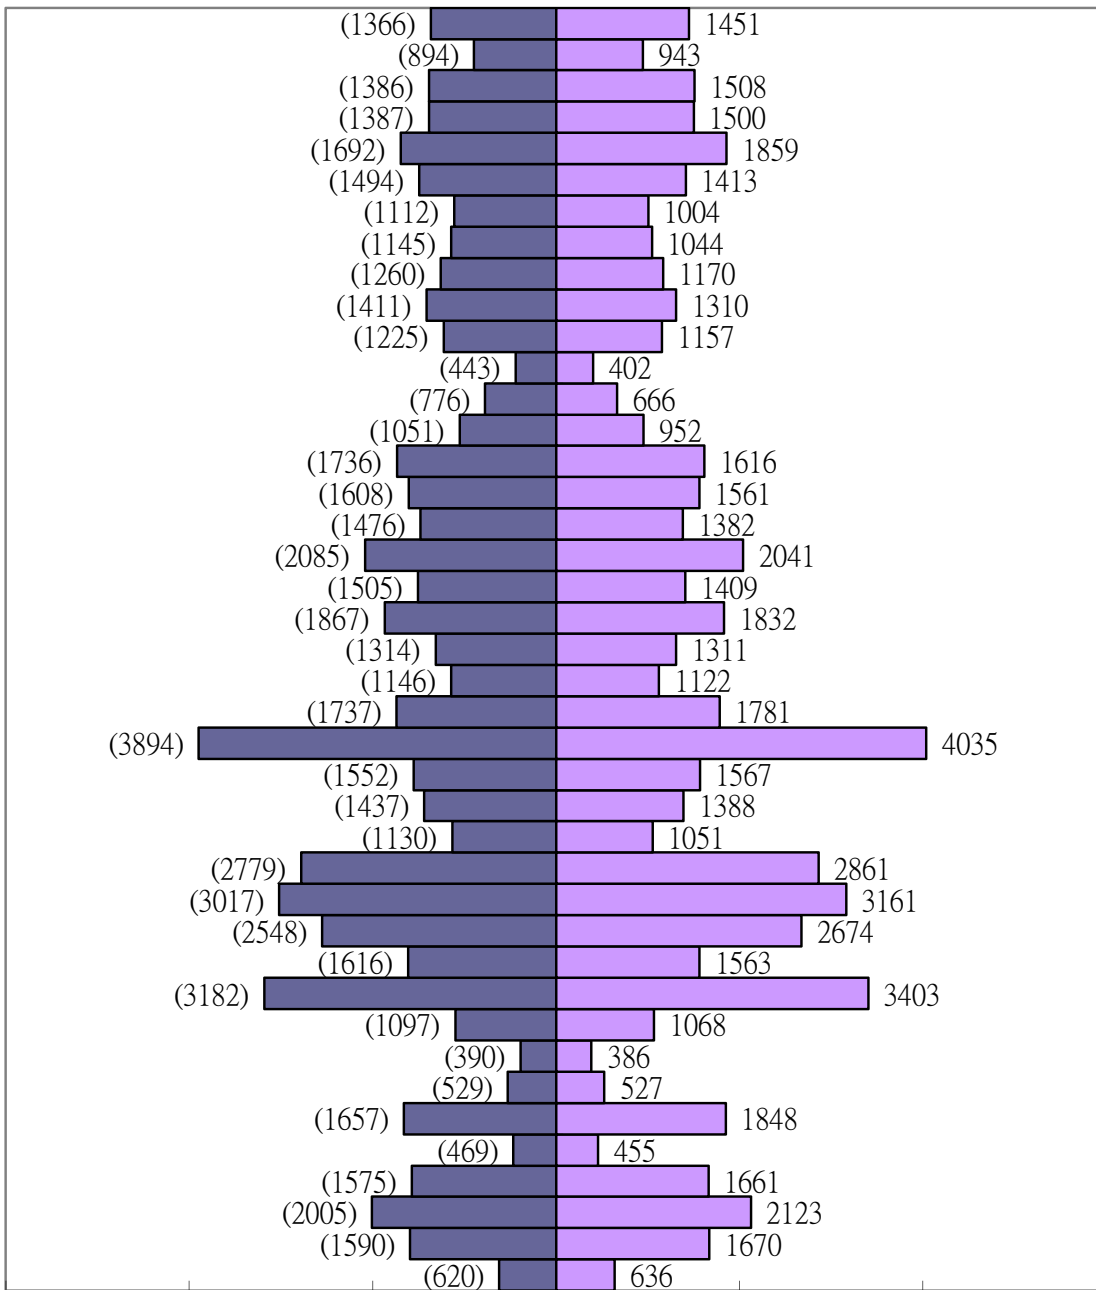

104年人口消長圖

月份	1月	2月	3月	4月	5月	6月	7月	8月	9月	10月	11月	12月
人 數	124741	124747	124723	124677	124674	124653	124677	124706	124676	124714		
男 性	62357	62329	62299	62291	62270	62220	62219	62236	62219	62203		
女 性	62384	62418	6242	62386	62404	62433	62458	62470	62457	62511		

員林市104年10月人口數

里別

女
男

忠孝里
仁愛里
三多里
三信里
三愛里
東北里
中東里
南東里
西東里
浮圳里
鎮興里
大峯里
湖水里
出水里
林厝里
振興里
崙雅里
萬年里
大明里
大饒里
溝皂里
中央里
三橋里
三和里
三條里
大埔里
源潭里
南興里
南平里
新生里
三義里
惠來里
黎明里
中山里
光明里
和平里
新興里
仁美里
中正里
民生里
東和里

人口數

6000 4000 2000 0 2000 4000 6000