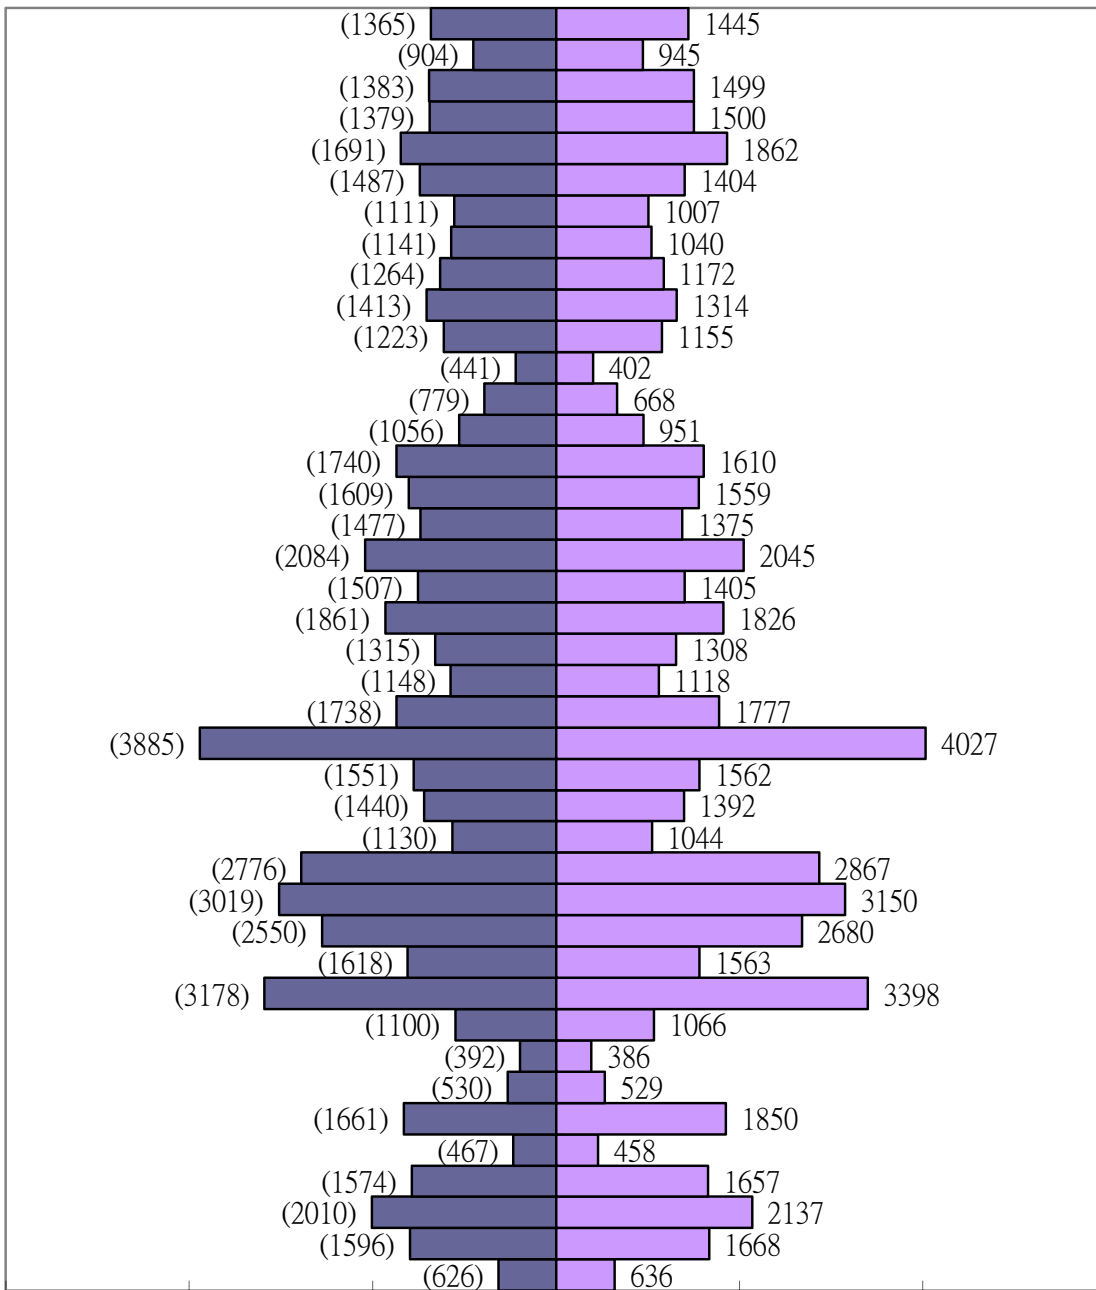

104年人口消長圖

月份	1月	2月	3月	4月	5月	6月	7月	8月	9月	10月	11月	12月
人 數	124741	124747	124723	124677	124674	124653	124677	124706	124676			
男 性	62357	62329	62299	62291	62270	62220	62219	62236	62219			
女 性	62384	62418	6242	62386	62404	62433	62458	62470	62457			

員林市104年9月人口數

里別

女
男

忠孝里
仁愛里
三多里
三信里
三愛里
東北里
中東里
南東里
西東里
浮圳里
鎮興里
大峯里
湖水里
出水里
林厝里
振興里
崙雅里
萬年里
大明里
大饒里
溝皂里
中央里
三橋里
三和里
三條里
大埔里
源潭里
南興里
南平里
新生里
三義里
惠來里
黎明里
中山里
光明里
和平里
新興里
仁美里
中正里
民生里
東和里

人口數

6000 4000 2000 0 2000 4000 6000