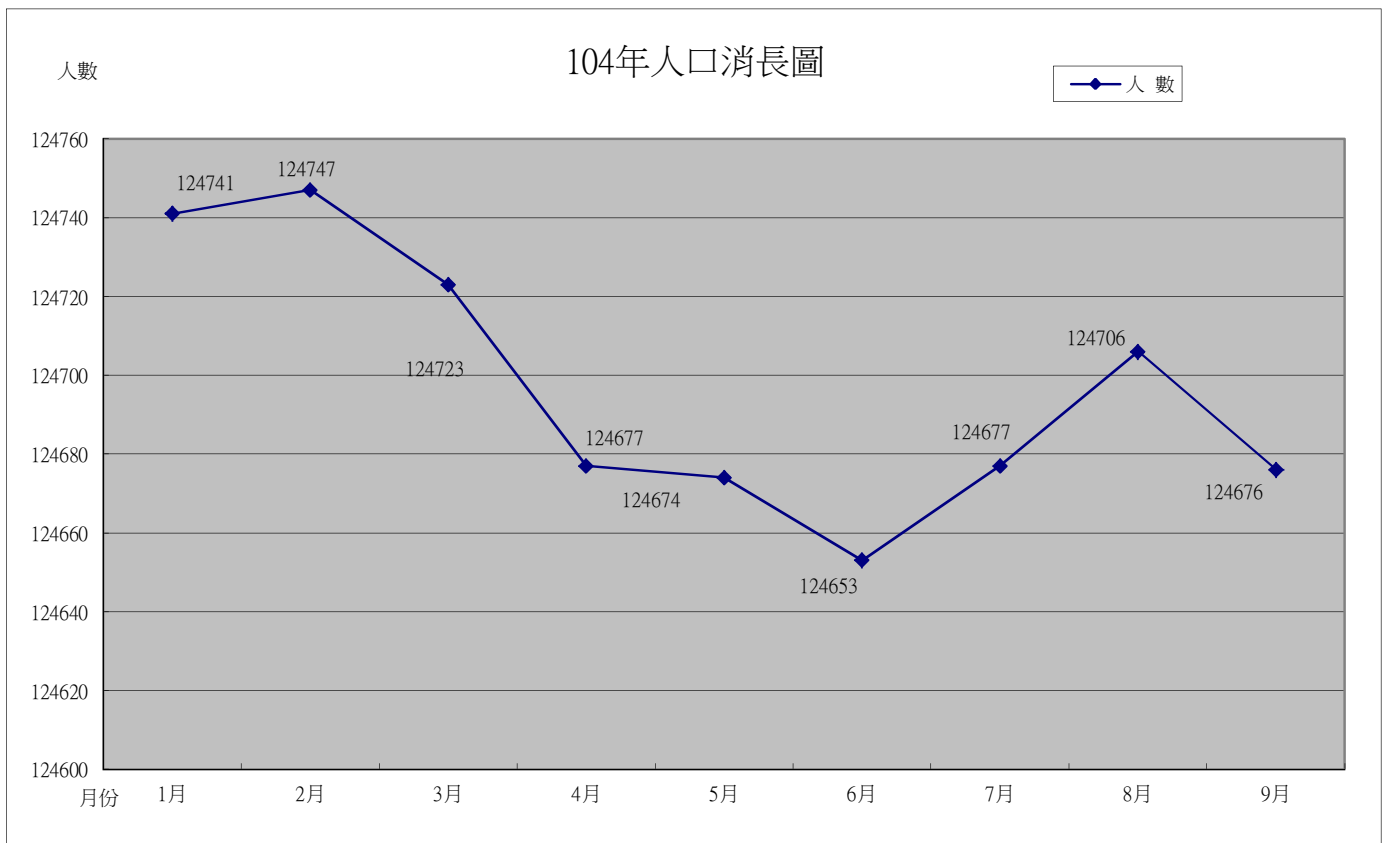

104年人口消長圖

月份	1月	2月	3月	4月	5月	6月	7月	8月	9月	10月	11月	12月
人 數	124741	124747	124723	124677	124674	124653	124677	124706	124676			
男 性	62357	62329	62299	62291	62270	62220	62219	62236	62219			
女 性	62384	62418	6242	62386	62404	62433	62458	62470	62457			

員林市104年9月人口數

里別

女
男

忠孝里
仁愛里
三多里
三信里
三愛里
東北里
中東里
南東里
西東里
浮圳里
鎮興里
大峯里
湖水里
出水里
林厝里
振興里
崙雅里
萬年里
大明里
大饒里
溝皂里
中央里
三橋里
三和里
三條里
大埔里
源潭里
南興里
南平里
新生里
三義里
惠來里
黎明里
中山里
光明里
和平里
新興里
仁美里
中正里
民生里
東和里

人口數

6000 4000 2000 0 2000 4000 6000